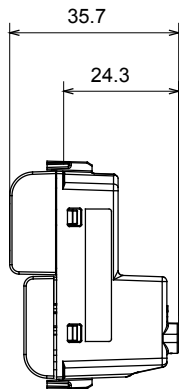

מפזר אור אדום	מקש	לחצן	קטגוריה
מואר 1P NO - 16A	תיאור	לבן מבריק	צבע
EN 60669-1	סטנדרט	250 V AC	מתח
מגה-אוהם > 5	התנגדות בידוד	למשך דקה אחת 50Hz ב- 2000V	התנגדות ב מתח בדיקה
40,000V AC ב- In 250V AC cosφ=0.6	מפסק הפעלה ממושכת (מס' החלפות מיקומים)	עם בורג	מהדקי חיווט
850 °C	בדיקת תיל לוהט	125 °C	לחץ תרמי עם כדור
2x4' מקס - 0.75' מינ	יכולת הידוק מהדקים (ממ"ר) כבלים תקועים	> 50N	מסוף מאחז
1	מס' מודולים	2x2.5' מקס - 0.5' מינ	יכולת הידוק מהדקים (ממ"ר) כבלים קשיחים
0130	קוד חשמלי	טכנו-פולימר	חומר

### DIMENSIONAL