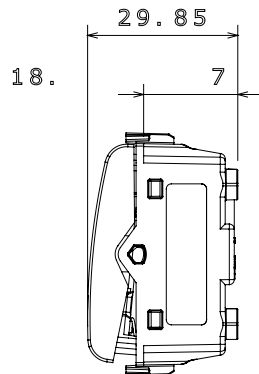

DIMENSIONAL

TECHNICAL SYMBOLOGY

STANDARDS/APPROVALS