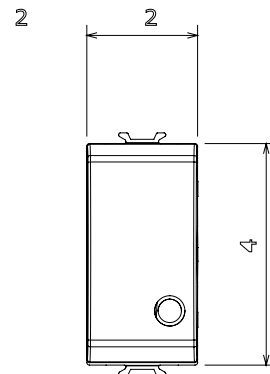

DIMENSIONAL

TECHNICAL SYMBOLOGY

STANDARDS/APPROVALS