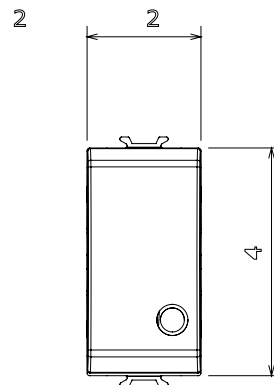

DIMENSIONAL

TECHNICAL SYMBOLOGY

STANDARDS/APPROVALS