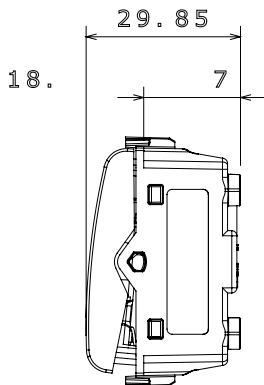

DIMENSIONAL

TECHNICAL SYMBOLOGY

STANDARDS/APPROVALS