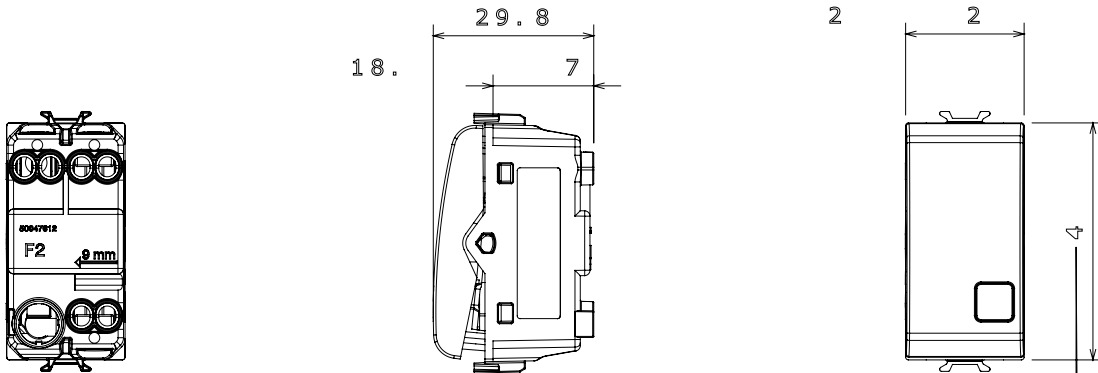

DIMENSIONAL

TECHNICAL SYMBOLOGY

STANDARDS/APPROVALS