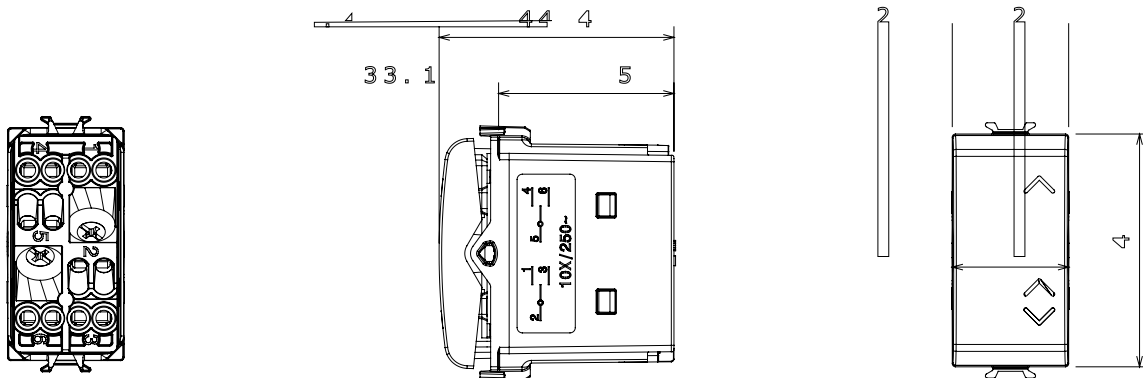

DIMENSIONAL

TECHNICAL SYMBOLOGY

STANDARDS/APPROVALS