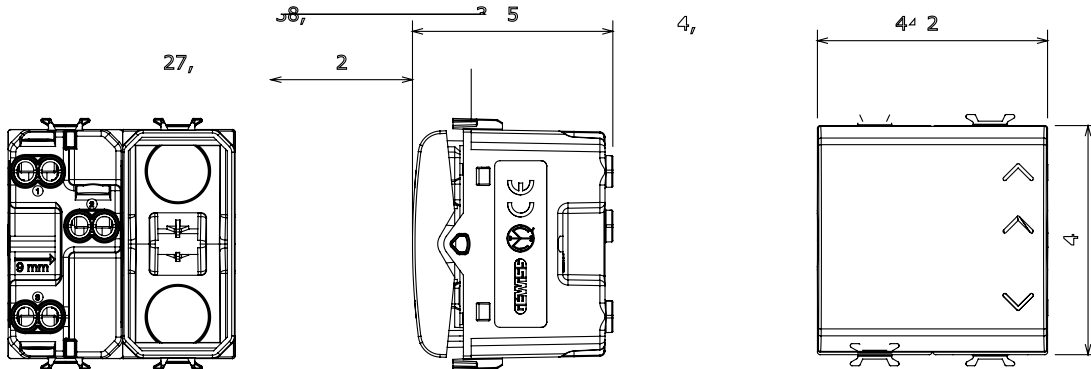

קטגוריה	מפסק תלת-כיווני	צבע	לבן מבריק
תיאור	1P - 10AX	מתח	250 V AC
סטנדרט	EN 60669-1	התנגדות ב מתח בדיקה	2000V אחת דקה - 50Hz
הספק נקוב של מנורות לד	100 W	התנגדות בידוד	> 5 אוהם
מהדקי חיווט	עם בורג	מפסק הפעלה ממושכת (מס' החלפות מיקומים)	40,000V AC ב- In 250V AC cosφ=0.6
לחץ תרמי עם כדור	125 °C	בדיקת תיל לשהט	850 °C
מסוף מאחז	> 50N	יכולת הידוק מהדקים (ממ"ר) כבלים תקועים	2x4 מקס - 0.75 מ"מ
על מתיחת כבלים		יכולת הידוק מהדקים (ממ"ר) כבלים קשיחים	2x2.5 מקס - 0.5 מ"מ
מקש	ניטרלי	סמל	מעלה - מטה
חומר	טכנו-פולימר	קוד חשמלי	0130

### DIMENSIONAL