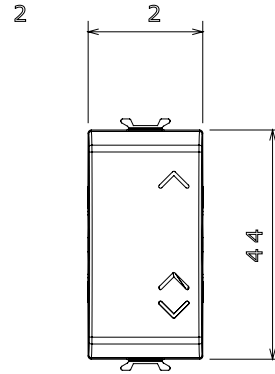

DIMENSIONAL

TECHNICAL SYMBOLOGY

STANDARDS/APPROVALS