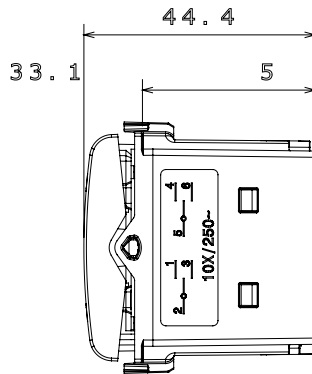

קטגוריה	מפסק תלת-כיווני	צבע	לבן מבריק
תיאור	2P - 10AX	מתח	250 V AC
סטנדרט	EN 60669-1	התנגדות ב מתח בדיקה	2000V אחת 50Hz ב-
הספק נקוב של 230V מנורות לד	100 W	התנגדות בידוד	> 5 מגה-אוהם
מהדקי חיווט	עם בורג	מפסק הפעלה ממושכת (מס' החלפות מיקומים)	40,000V AC ב- In 250V AC cosφ=0.6
לחץ תרמי עם כדור	125 °C	בדיקת תיל לוחט	850 °C
מסוף מאחז על מיתחת כבלים	> 50N	יכולת הידוק מהדקים (ממ"ר) כבלים תקועים	2x4 מקס - 0.75 מ'יני
יכולת הידוק מהדקים (ממ"ר) כבלים קשיחים	2x2.5 מקס - 0.5 מ'יני	מס' מודולים	1
מקש	ניטרלי	סמל	מעלה - מטה
חומר	טכנו-פולימר	קוד חשמלי	0130

DIMENSIONAL

TECHNICAL SYMBOLOGY

STANDARDS/APPROVALS