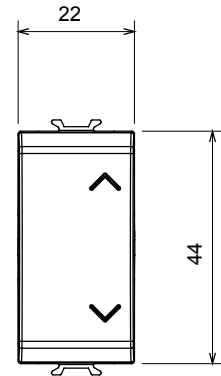

קטגוריה	מפסק תלת-כיווני	צבע	לבן מבריק
תיאור	1P - 10AX	מתח	250 V AC
סטנדרט	EN 60669-1	התנגדות ב מתח בדיקה	2000V אחת דקה 50Hz
הספק נקוב של מנורות לד 230V	100 W	התנגדות בידוד	> 5 אוהם
מהדקי חיווט	עם בורג	מפסק הפעלה ממושכת (מס' החלפות מיקומים)	40,000V AC ב-In 250V AC cosφ=0.6
לחץ תרמי עם כדור	125 °C	בדיקת תיל לזהט	850 °C
מסוף מאחז על מתיחת כבלים	> 50N	יכולת הידוק מהדקים (ממ"ר) כבלים תקועים	2x4 מקס - 0.75 מיני
יכולת הידוק מהדקים (ממ"ר) כבלים קשיחים	2x2.5 מקס - 0.5 מיני	מס' מודולים	1
מקש	ניטרלי	סמל	מעלה - מטה
חומר	טכנו-פולימר	קוד חשמלי	0130

### DIMENSIONAL