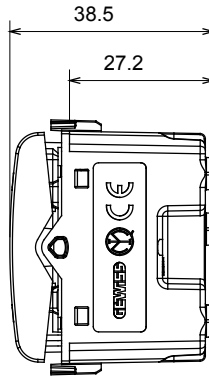

קטגוריה	מפסק תלת-כיווני	צבע	לבן מבריק
תיאור	1P - 10AX	מתח	250 V AC
סטנדרט	EN 60669-1	התנגדות ב מתח בדיקה	2000V אחת דקה 50Hz
הספק נקוב של מנורות לד 230V	100 W	התנגדות בידוד	> 5 אוהם
מהדקי חיווט	עם בורג	מפסק הפעלה ממושכת (מס' החלפות מיקומים)	40,000V AC ב-In 250V AC cosφ=0.6
לחץ תרמי עם כדור	125 °C	בדיקת תיל לזהט	850 °C
מסוף מאחז על מתיחת כבלים	> 50N	יכולת הידוק מהדקים (ממ"ר) כבלים תקועים	2x4 מקס - 0.75 מיני
יכולת הידוק מהדקים (ממ"ר) כבלים קשיחים	2x2.5 מקס - 0.5 מיני	מס' מודולים	1
מקש	ניטרלי	סמל	מעלה - מטה
חומר	טכנו-פולימר	קוד חשמלי	0130

### DIMENSIONAL