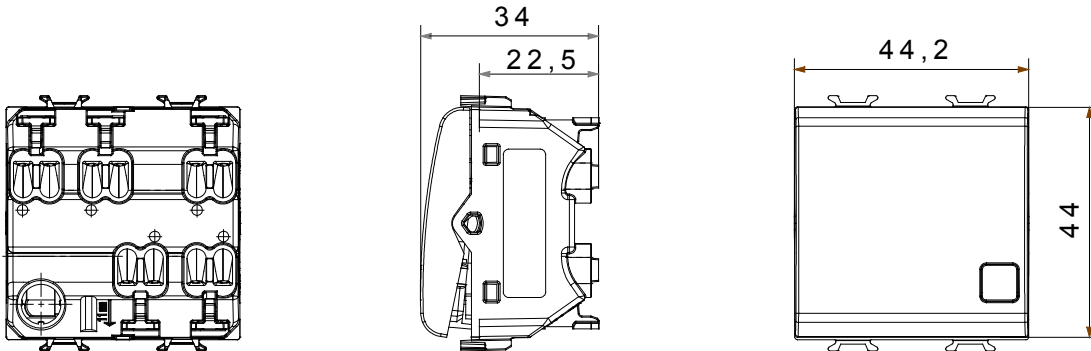

קטגוריה	מפסק מחליף	מקש	עם עדשה ניטרלית ניתנת להחלפה
צבע	לבן מבריק	תיאור	מואר 1P - 16AX
מתח	250 V AC	סטנדרט	EN 60669-1
התנגדות ב מתח בדיקה	למשך דקה אחת 50Hz ב- 2000V	הספק נקוב של 230V מנורות לד	200 W
התנגדות בידוד	מגה-אום > 5	מהדקי חיווט	מהיר, עם קפיץ
מפסק הפעלה ממושכת (מס' החלפות מיקומים)	40,000V AC ב- In 250V AC cosφ=0.6	לחץ תרמי עם כדור	125 °C
בדיקת תיל לוחט	850 °C	מסוף מאחז על מתיחת כבלים	> 50N
יכולת הידוק מהדקים (ממ"ר) כבלים תקועים	min. 0,75 - max. 2x2,5	יכולת הידוק מהדקים (ממ"ר) כבלים קשיחים	2x2.5 מקס - 0.5 מיני
מס' מודולים	2	חומר	טכנו-פולימר
קוד חשמלי	0130		

### DIMENSIONAL