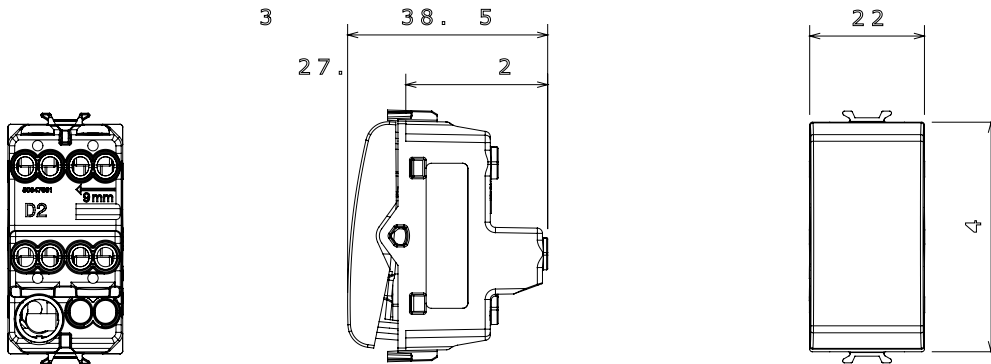

קליטת אותות, בקרת אקלים, (בכפוף לתקנים לאומיים ובינלאומיים) קו מוצרים רחב של אביזרי בקרה, שקעים לאספקת חשמל זמינים בחמישה צבעים: לבן ChoruSmart ניהול נוחות, איתות אזהרה טכנית וניהול תאורת חירום. האביזרים המודולריים של הודות למתאמי 3. ועד מודולים בגודל 2, 1, 2/1 מבריק, לבן סטן, בז' טבעי, שחור סטן וטיטניום לכה, ובמגוון גדלים, החל מ-200W

קטגוריה	מפסק מחליף	מקש	עם עדשה ניטרלית ניתנת להחלפה
צבע	לבן מבריק	תיאור	מואר 1P - 16AX
מתח	250 V AC	סטנדרט	EN 60669-1
התנגדות ב מתח בדיקה	2000V ב- 50Hz	למשך דקה אחת	200 W
התנגדות בידוד	מגה-אום > 5	הספק נקוב של 230V מנורות לד	עם בורג
מפסק הפעלה ממושכת (מס' החלפות מיקומים)	40,000V AC ב- In 250V AC cosφ=0.6	להח' תרמי עם כדור	125 °C
בדיקת תיל לוחט	850 °C	מסוף מאחז על מתיחת כבלים	> 50N
יכולת הידוק מהדקים (ממ"ר) כבלים תקועים	2x4 מקס - 0.75' מיני	יכולת הידוק מהדקים (ממ"ר) כבלים קשיחים	2x2.5 מקס - 0.5' מיני
מס' מודולים	1	חומר	טכנו-פולימר
קוד חשמלי	0130		

DIMENSIONAL

TECHNICAL SYMBOLOGY

850 °C

STANDARDS/APPROVALS