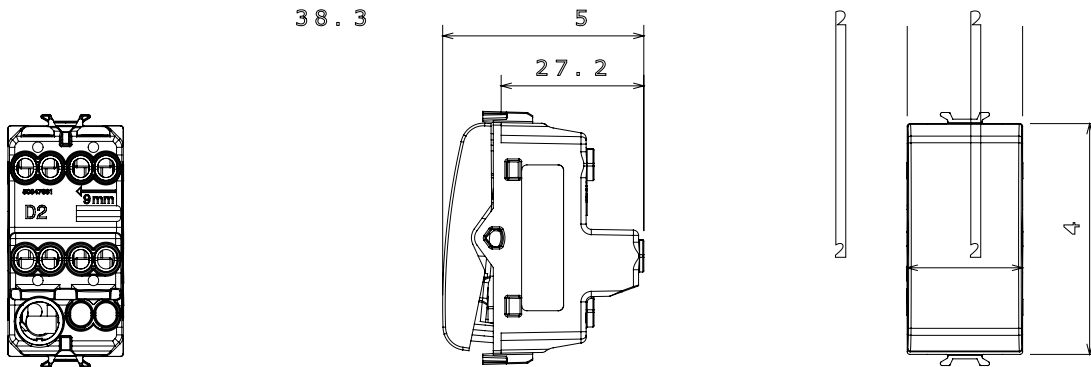

DIMENSIONAL

TECHNICAL SYMBOLOGY

STANDARDS/APPROVALS