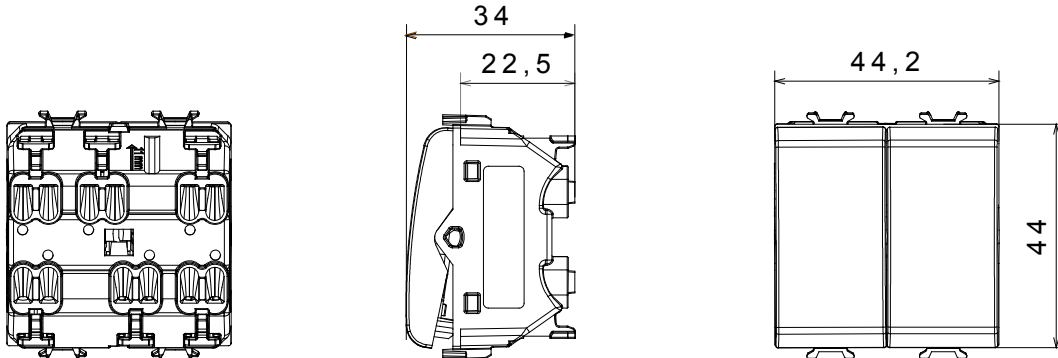

DIMENSIONAL

TECHNICAL SYMBOLOGY

STANDARDS/APPROVALS