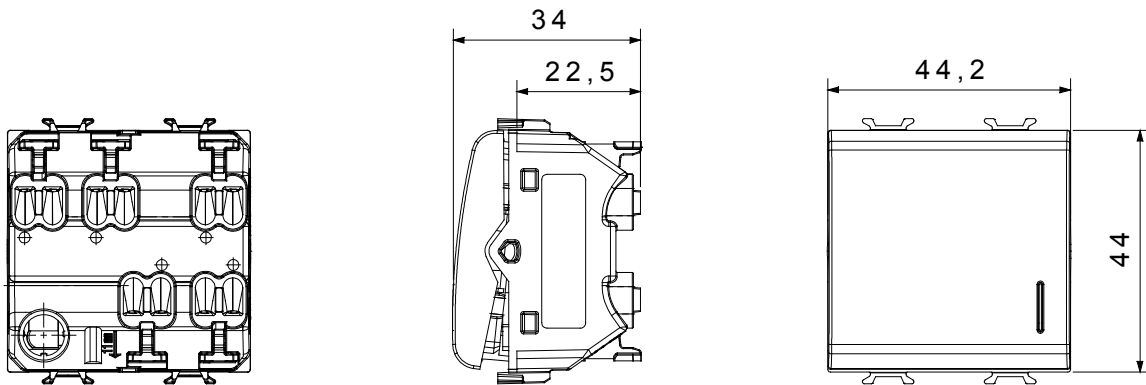

DIMENSIONAL

TECHNICAL SYMBOLOGY

STANDARDS/APPROVALS