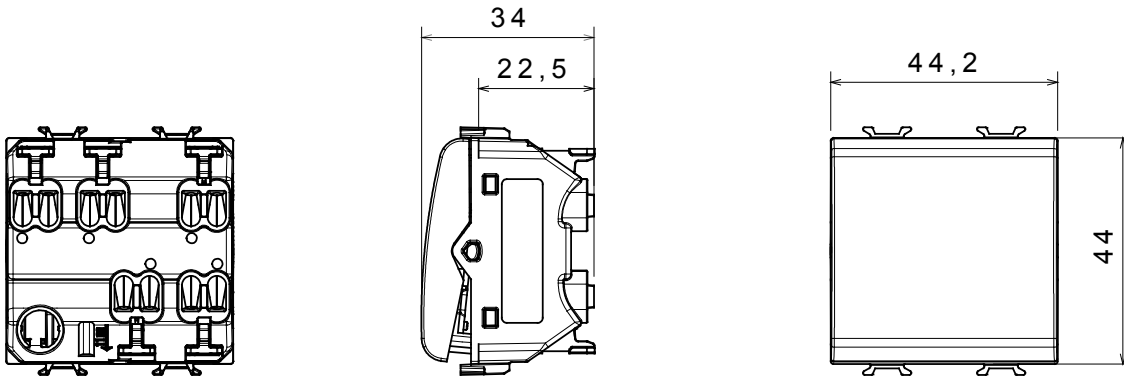

קליטת אותות, בקרת אקלים, (בכפוף לתקנים לאומיים ובינלאומיים) קו מוצרים רחב של אביזרי בקרה, שקעים לאספקת חשמל זמינים בחמישה צבעים: לבן ChoruSmart ניהול נוחות, איתות אזהרה טכנית וניהול תאורת חירום. האביזרים המודולריים של הודות למתאמי 3. ועד מודולים בגודל 2, 1, 2 מבריק, לבן סטן, בז' טבעי, שחור סטן וטיטניום לכה, ובמגוון גדלים, החל מ-ChoruSmart ההתקנה עבור קופסאות מלבניות, מרובעות ועגולות, ניתן ליצור שילובים אינסופיים באמצעות קו מוצרי

קטגוריה	מפסק	מקש	ניטרלי
צבע	לבן מבריק	תיאור	1P - 16AX
מתח	250 V AC	סטנדרט	EN 60669-1
התנגדות ב מתח בדיקה	למשך דקה אחת 50Hz ב- 2000V	הספק נקוב של 230V מנורות לד	200 W
התנגדות בידוד	מגה-אום > 5	מהדקי חיווט	מהיר, עם קפיץ
מפסק הפעלה ממושכת (מס' החלפות מיקומים)	40,000V AC ב- In 250V AC cosφ=0.6	לחץ תרמי עם כדור	125 °C
בדיקת תיל לוחט	850 °C	מסוף מאחז על מתיחת כבלים	> 50N
יכולת הידוק מהדקים (ממ"ר) כבלים תקועים	min. 0,75 - max. 2x2,5	יכולת הידוק מהדקים (ממ"ר) כבלים קשיחים	2x2.5 מקס - 0.5 מיני
מס' מודולים	2	חומר	טכנו-פולימר
קוד חשמלי	0130		

DIMENSIONAL

TECHNICAL SYMBOLOGY

125 °C

850 °C

STANDARDS/APPROVALS