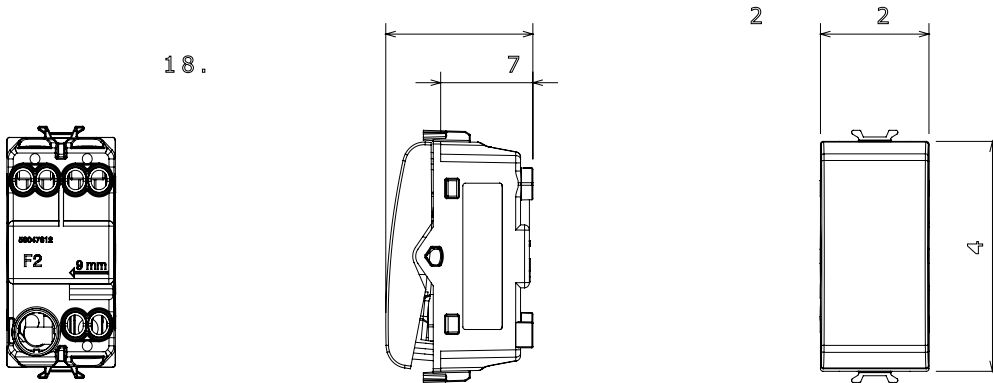

קטגוריה	מקש	מפסק	ניטרלי
צבע	תיאור	לבן מבריק	1P - 16AX
מתח	סטנדרט	250 V AC	EN 60669-1
התנגדות ב מתח בדיקה	הספק נקוב של	למשך דקה אחת 50Hz ב- 2000V	200 W
התנגדות בידוד	מהדקי חיווט	מגה-אוהם > 5	עם בורג
מפסק הפעלה ממושכת (מס' החלפות מיקומים)	לחץ תרמי עם כדור	40,000V AC ב- In 250V AC cosφ=0.6	125 °C
בדיקת תיל לוחט	מסוף מאחז על מתיחת כבלים	850 °C	> 50N
יכולת הידוק מהדקים (ממ"ר) כבלים תקועים	יכולת הידוק מהדקים (ממ"ר) כבלים קשיחים	2x4 מקס - 0.75' מיני	2x2.5 מקס - 0.5' מיני
מס' מודולים	חומר	1	טכנו-פולימר
קוד חשמלי		0130	

DIMENSIONAL

TECHNICAL SYMBOLOGY

GWT

850 °C

125 °C

STANDARDS/APPROVALS