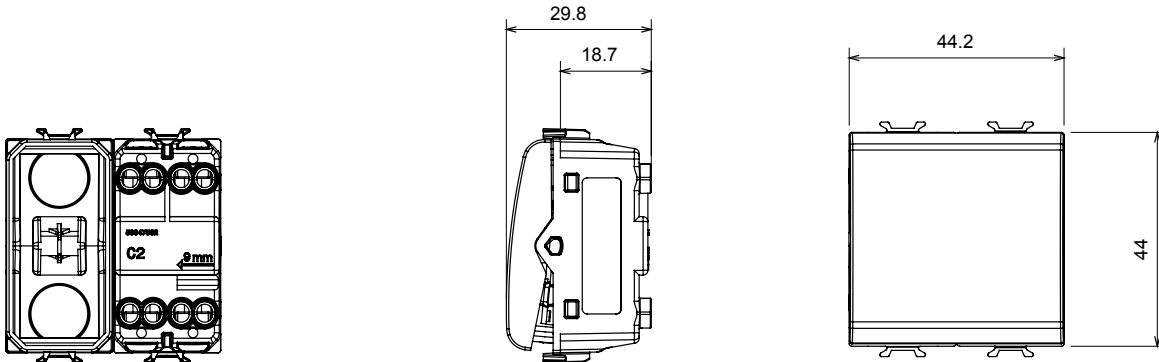

קטגוריה	מפסק חד-כיווני	מקש	עם עדשה ניטרלית ניתנת להחלפה
צבע	לבן מבריק	תיאור	מואר 16AX - 2P
מתח	250 V AC	סטנדרט	EN 60669-1
התנגדות ב מתח בדיקה	2000V ב- 50Hz	למשך דקה אחת	200 W
התנגדות בידוד	מגה-אוהם > 5	הספק נקוב של 230V מנורות לד	
מפסק הפעלה ממושכת (מס' החלפות מיקומים)	40,000V AC ב- In 250V AC	cosφ=0.6	עם בורג 125 °C
בדיקת תיל לוחט	850 °C	מסוף מאחז על מתיחת כבלים	> 50N
יכולת הידוק מהדקים (ממ"ר) כבלים תקועים	2x4 מקס - 0.75 מ"מ	יכולת הידוק מהדקים (ממ"ר) כבלים קשיחים	2x2.5 מקס - 0.5 מ"מ
מס' מודולים	2	חומר	טכנו-פולימר
קוד חשמלי	0130		

DIMENSIONAL

TECHNICAL SYMBOLOGY

GWT

850 °C

125 °C

STANDARDS/APPROVALS