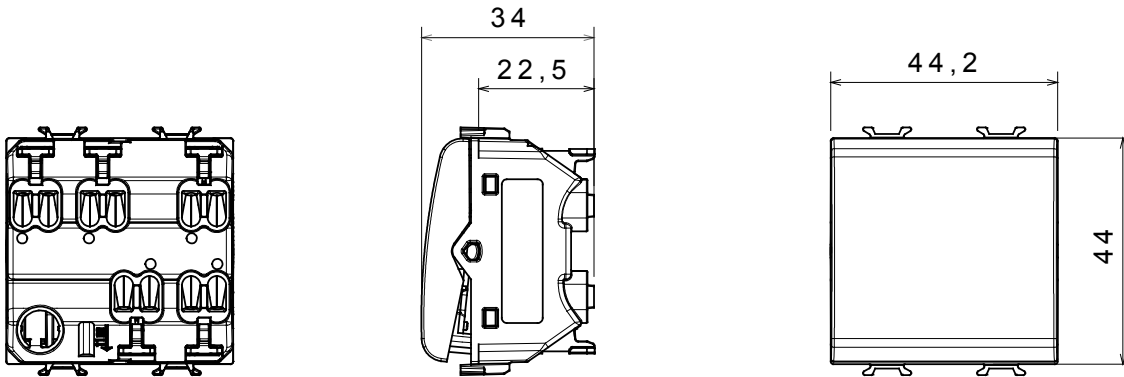

DIMENSIONAL

TECHNICAL SYMBOLOGY

STANDARDS/APPROVALS