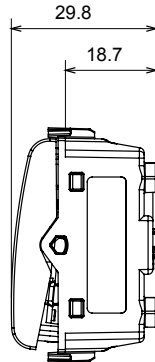

DIMENSIONAL