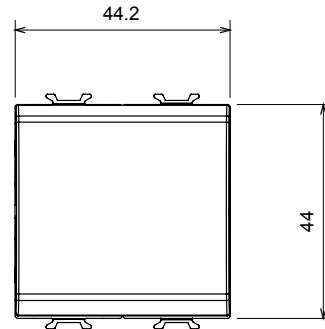

DIMENSIONAL

TECHNICAL SYMBOLOGY

STANDARDS/APPROVALS