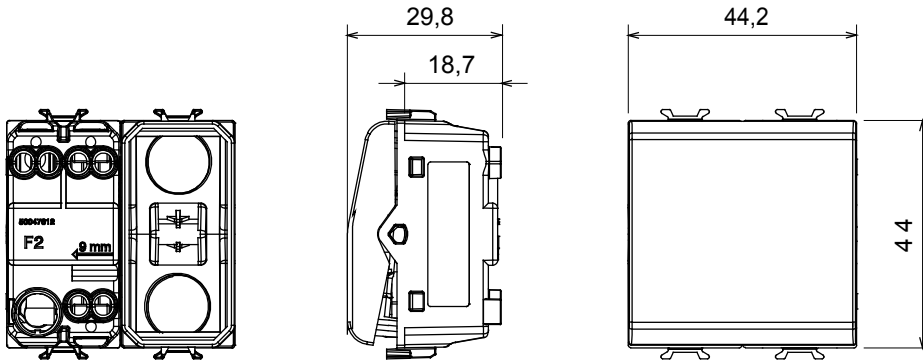

DIMENSIONAL

TECHNICAL SYMBOLOGY

STANDARDS/APPROVALS