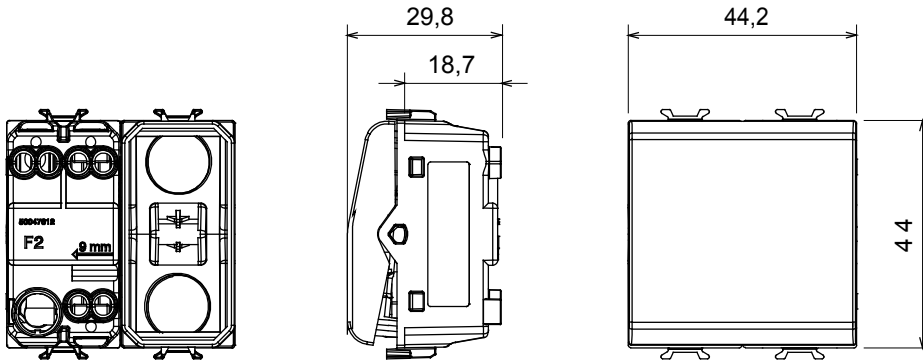

קטגוריה	מפסק חד-כיווני	מקש	עם מפזר אור
צבע	לבן מבריק	תיאור	מואר 1P - 16AX
מתח	250 V AC	סטנדרט	EN 60669-1
התנגדות ב מתח בדיקה	2000V ב- 50Hz	למשך דקה אחת	200 W
התנגדות בידוד	מגה-אוהם > 5	הספק נקוב של 230V מנורות לד	
מפסק הפעלה ממושכת (מס' החלפות מיקומים)	40,000V AC ב- In 250V AC	cosφ=0.6	עם בורג 125 °C
בדיקת תיל לוחט	850 °C	מסוף מאחז על מתיחת כבלים	> 50N
יכולת הידוק מהדקים (ממ"ר) כבלים תקועים	2x4 מקס - 0.75 מיני	יכולת הידוק מהדקים (ממ"ר) כבלים קשיחים	2x2.5 מקס - 0.5 מיני
מס' מודולים	2	חומר	טכנו-פולימר
קוד חשמלי	0130		

### DIMENSIONAL