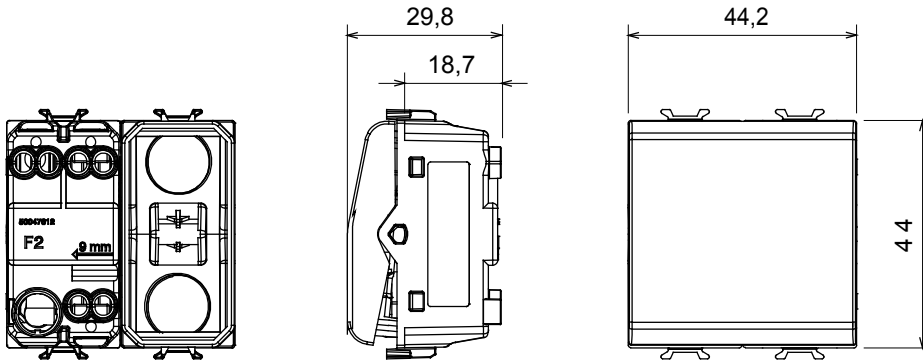

קליטת אותות, בקרת אקלים, (בכפוף לתקנים לאומיים ובינלאומיים) קו מוצרים רחב של אביזרי בקרה, שקעים לאספקת חשמל זמינים בחמישה צבעים: לבן ChoruSmart ניהול נוחות, איתות אזעקה טכנית וניהול תאורת חירום. האביזרים המודולריים של הודות למתאמי 3 ועד מודולים בגודל 1, 2, 1/2 מבריק, לבן סטן, בז' טבעי, שחור סטן וטיטניום לכה, ובמגוון גדלים, החל מ-ChoruSmart ההתקנה עבור קופסאות מלבניות, מרובעות ועגולות, ניתן ליצור שילובים אינסופיים באמצעות קו מוצרי

| | | | |
|--|-----------------------------------|--|---------------------|
| קטגוריה | מפסק חד-כיווני | מקש | ניטרלי |
| צבע | לבן מבריק | תיאור | 1P - 16AX |
| מתח | 250 V AC | סטנדרט | EN 60669-1 |
| התנגדות ב מתח בדיקה | 2000V ב- 50Hz אחת דקה | הספק נקוב של 230V מנורות לד | 200 W |
| התנגדות בידוד | מגה-אוהם > 5 | מהדקי חיווט | עם בורג |
| מפסק הפעלה ממושכת (מס' החלפות מיקומים) | 40,000V AC ב- In 250V AC cosφ=0.6 | לחץ תרמי עם כדור | 125 °C |
| בדיקת תיל לוחט | 850 °C | מסוף מאחז על מתיחת כבלים | > 50N |
| יכולת הידוק מהדקים (ממ"ר) כבלים תקועים | 2x4 מקס - 0.75 מ"מ | יכולת הידוק מהדקים (ממ"ר) כבלים קשיחים | 2x2.5 מקס - 0.5 מ"מ |
| מס' מודולים | 2 | חומר | טכנו-פולימר |
| קוד חשמלי | 0130 | | |

DIMENSIONAL

TECHNICAL SYMBOLOGY

GWT

850 °C

125 °C

STANDARDS/APPROVALS