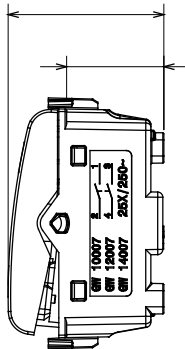

קטגוריה	מפסק חד-כיווני	סוג של שימוש	עומסי עבודה כבדים
צבע	לבן מבריק	תיאור	2P - 25 AX
מתח	250 V AC	סטנדרט	EN 60669-1
התנגדות ב מתח בדיקה	2000V ב 50Hz אחת דקה	הספק נקוב של 230V מנורות לד	250 W
התנגדות בידוד	מגה-אוהם > 5	מהדקי חיווט	עם בורג
מפסק הפעלה ממושכת (מס' החלפות מיקומים)	40,000V AC ב-In 250V AC cosφ=0.6	לחץ תרמי עם כדור	125 °C
בדיקת תיל לוחט	850 °C	מסוף מאחז על מתיחת כבלים	> 50N
יכולת הידוק מהדקים (ממ"ר) כבלים תקועים	2x4 מקס - 0.75' מיני	יכולת הידוק מהדקים (ממ"ר) כבלים קשיחים	2x2.5 מקס - 0.5' מיני
מס' מודולים	1	מקש	ניטרלי
סמל	0/1	חומר	טכנו-פולימר
קוד חשמלי	0130		

DIMENSIONAL

1.95
1.7

TECHNICAL SYMBOLOGY

GWT

850 °C

125 °C

STANDARDS/APPROVALS