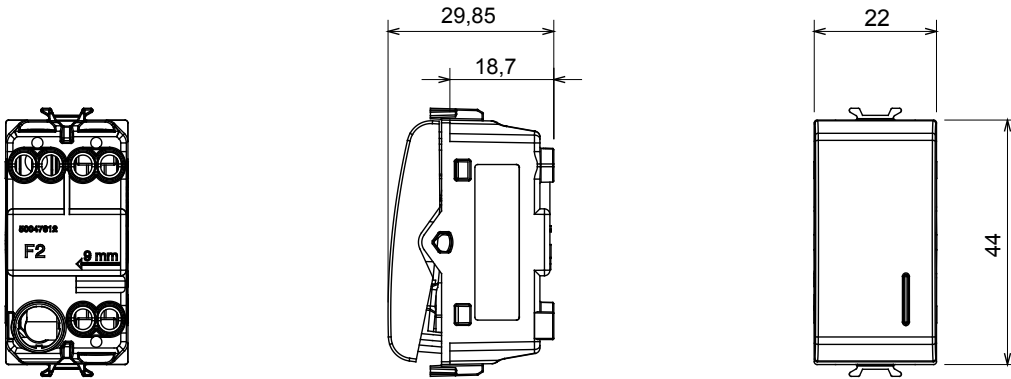

קטגוריה	מפסק חד-כיווני	מקש	עם מפזר אור
סמל	0	צבע	לבן מבריק
תיאור	1P - 16AX	מתח	250 V AC
סטנדרט	EN 60669-1	התנגדות ב מתח בדיקה	למשך דקה אחת 50Hz ב- 2000V
הספק נקוב של מנורות לד 230V	200 W	התנגדות בידוד	> 5 מגה-אוהם
מהדקי חיווט	עם בורג	מפסק הפעלה ממושכת (מס' החלפות מיקומים)	40,000V AC ב- In 250V AC cosφ=0.6
לחץ תרמי עם כדור	125 °C	בדיקת תיל לווהט	850 °C
מסוף מאחז על מתיחת כבלים	> 50N	יכולת הידוק מהדקים (ממ"ר) כבלים תקועים	2x4 מקס - 0.75 מינ
יכולת הידוק מהדקים (ממ"ר) כבלים קשיחים	2x2.5 מקס - 0.5 מינ	מס' מודולים	1
חומר	טכנו-פולימר	קוד חשמלי	0130

### DIMENSIONAL