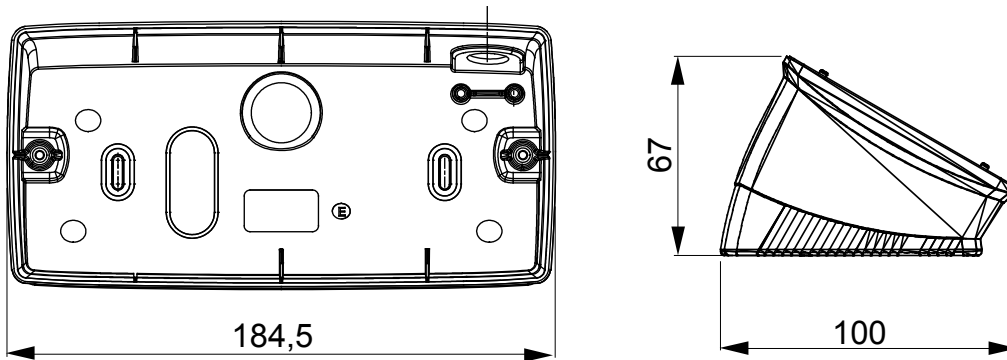

לביט. ChorusSmart קו מוצרים של פאנלים שולחניים, ותיבות קיר עם ובל תמיכה עצמית, המתאימים לאביזרים המודולריים של הקופסאות בעלות התמיכה One. ומסגרות ChorusSmart פאנלים וקופסאות קיר, בצבעים שחור ולבן, יש להשלים עם מתאם לשתייה יש פתחים פציחים חתוכים מראש, IP55 ו- IP40 מאופיינות בגרסאות, 7035 RAL העצמית, הזמינות בצבע אפור שקוף. הקופסאות והתיבות בעלות התמיכה העצמית מעוצבות כך שניתן UV ולגרסה המוגנת מפני מים יש גם דלת עם קרום להתאים להן מהדק הארקה

תיאור	צבע	שחור סאטן
מתאם	6 מודולים	ONE
מומנט	0.8 Newton/Meter	181x90x69
הידוק ברגים	x מידות חיצוניות אורך	
בדיקת תיל לוחט	מתאים למסגרות	
סטנדרט	650 °C	70 °C
	EN 60670-1	0122

DIMENSIONAL

TECHNICAL SYMBOLOGY