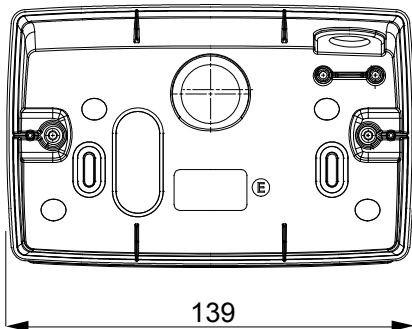

לבית. ChorusSmart קו מוצרים של פאנלים שולחניים, ותיבות קיר עם ובל תמיכה עצמית, המתאימים לאביזרים המודולריים של הקופסאות בעלות התמיכה One. ומסגרות ChorusSmart פאנלים וקופסאות קיר, בצבעים שחור ולבן, יש להשלים עם מתאם לשתייה יש פתחים פציחים חתוכים מראש, IP55-ו IP40 מאופיינות בגרסאות, 7035 RAL העצמית, הזמינות בצבע אפור שקוף. הקופסאות והתיבות בעלות התמיכה העצמית מעוצבות כך שניתן UV ולגרסה המוגנת מפני מים יש גם דלת עם קרום להתאים להן מהדק הארקה

תיאור	מודולים 4	צבע	(מט) לבן סטן
מתאם	GW16804	מתאים למסגרות	ONE
מומנט	0.8 Newton/Meter	x מידות חיצוניות אורך	140x90x69
הידוק ברגים		(מ"מ) עומק גובה	
בדיקת תיל לוחט	650 °C	לחץ תרמי עם כדור	70 °C
סטנדרט	EN 60670-1	קוד חשמלי	0122

DIMENSIONAL

TECHNICAL SYMBOLOGY

STANDARDS/APPROVALS