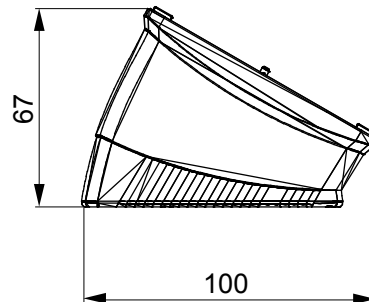

לבית. ChorusSmart קו מוצרים של פאנלים שולחניים, ותיבות קיר עם ובל תמיכה עצמית, המתאימים לאביזרים המודולריים של הקופסאות בעלות התמיכה One. ומסגרות ChorusSmart פאנלים וקופסאות קיר, בצבעים שחור ולבן, יש להשלים עם מתאם לשתייה יש פתחים פציחים חתוכים מראש, IP55-ו IP40 מאופיינות בגרסאות, 7035 RAL העצמית, הזמינות בצבע אפור שקוף. הקופסאות והתיבות בעלות התמיכה העצמית מעוצבות כך שניתן UV ולגרסה המוגנת מפני מים יש גם דלת עם קרום להתאים להן מהדק הארקה

תיאור	מודולים 4	צבע	(מט) לבן סטן
מתאם	GW16804	מתאים למסגרות	ONE
מומנט	0.8 Newton/Meter	x מידות חיצוניות אורך	140x90x69
הידוק ברגים		(מ"מ) עומק גובה	
בדיקת תיל לוחט	650 °C	לחץ תרמי עם כדור	70 °C
סטנדרט	EN 60670-1	קוד חשמלי	0122

DIMENSIONAL

TECHNICAL SYMBOLOGY

STANDARDS/APPROVALS