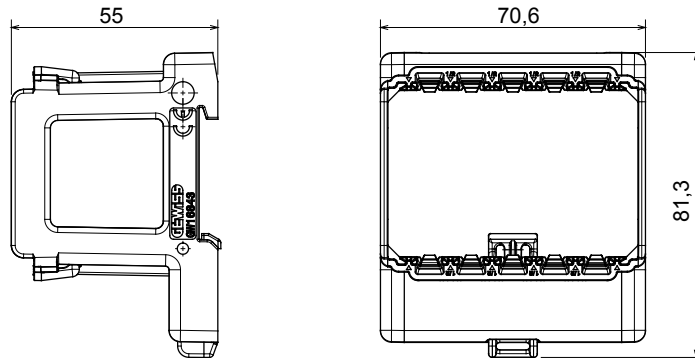

לבית, עשויים מטכנופולימר עם מבנה בעל צלעות מחוזקות שמבטיח ChoruSmart מתאמים לקיבוע אביזרים מודולריים מסדרת מרובעות 12 ביצועים ברמה גבוהה. קו מוצרים זה כולל גרסאות להתקנת מסגרות עם קופסאות מלבניות בעלות קיבולת של עד הם מתאימים לתיבות להתקנה תחת DIN, וגרסאות לפס/מודולים, גרסאות המתאימות למסגרות בתקן בינלאומי בקופסאות עגולות הטיח או על הקיר ומצוידים בברגים או במערכות מצמד לקיבוע. המערכת הנוחה לחיבור וניתוק קדמי של האביזרים המודולריים של ChoruSmart מודולים 3-2, 1, 2 מאפשרת גם לחבר אביזרים מודולריים.

תיאור	מודולים 3	בדיקת תיל לוחט	650 °C
לחץ תרמי עם כדור	70 °C	סטנדרט	EN 60669-1
מודולים DIN מ'מס	4	קוד חשמלי	0122

### DIMENSIONAL

### TECHNICAL SYMBOLOGY

**GWT**

650 °C

70 °C