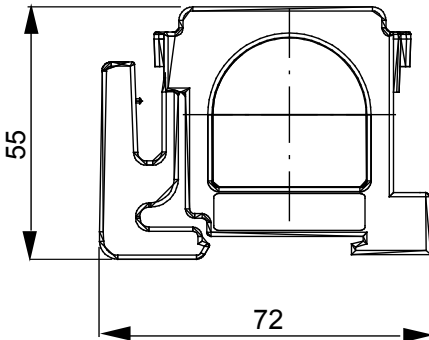

לבית, עשויים מטכנופולימר עם מבנה בעל צלעות מחוזקות שמבטיח ChoruSmart מתאמים לקיבוע אביזרים מודולריים מסדרת מרובעות 12 ביצועים ברמה גבוהה. קו מוצרים זה כולל גרסאות להתקנת מסגרות עם קופסאות מלבניות בעלות קיבולת של עד הם מתאימים לתיבות להתקנה תחת DIN. וגרסאות לפס/מודולים, גרסאות המתאימות למסגרות בתקן בינלאומי בקופסאות עגולות הטיח או על הקיר ומצוידים בברגים או במערכות מצמד לקיבוע. המערכת הנוחה לחיבור וניתוק קדמי של האביזרים המודולריים של מודולים 3-2, 1, 2/1 מאפשרת גם לחבר אביזרים מודולריים ChoruSmart.

תיאור	מודול 2	בדיקת תיל לוחט	650 °C
לחץ תרמי עם כדור	70 °C	סטנדרט	EN 60669-1
מודולים DIN מ'מס	3	קוד חשמלי	0122

DIMENSIONAL

TECHNICAL SYMBOLOGY

STANDARDS/APPROVALS