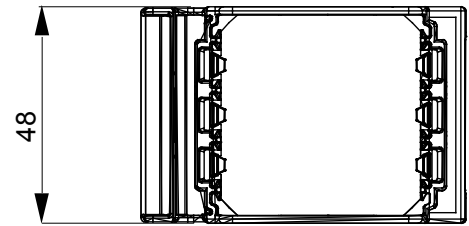

לבית, עשויים מטכנופולימר עם מבנה בעל צלעות מחוזקות שמבטיח ChoruSmart מתאמים לקיבוע אביזרים מודולריים מסדרת מרובעות 12 ביצועים ברמה גבוהה. קו מוצרים זה כולל גרסאות להתקנת מסגרות עם קופסאות מלבניות בעלות קיבולת של עד הם מתאימים לתיבות להתקנה תחת DIN. וגרסאות לפס/מודולים, גרסאות המתאימות למסגרות בתקן בינלאומי בקופסאות עגולות הטיח או על הקיר ומצוידים בברגים או במערכות מצמד לקיבוע. המערכת הנוחה לחיבור וניתוק קדמי של האביזרים המודולריים של מודולים 3-2, 1, 2/1 מאפשרת גם לחבר אביזרים מודולריים ChoruSmart.

תיאור	מודול 2	בדיקת תיל לוחט	650 °C
לחץ תרמי עם כדור	70 °C	סטנדרט	EN 60669-1
מודולים DIN מ'מס	3	קוד חשמלי	0122

DIMENSIONAL

TECHNICAL SYMBOLOGY

STANDARDS/APPROVALS