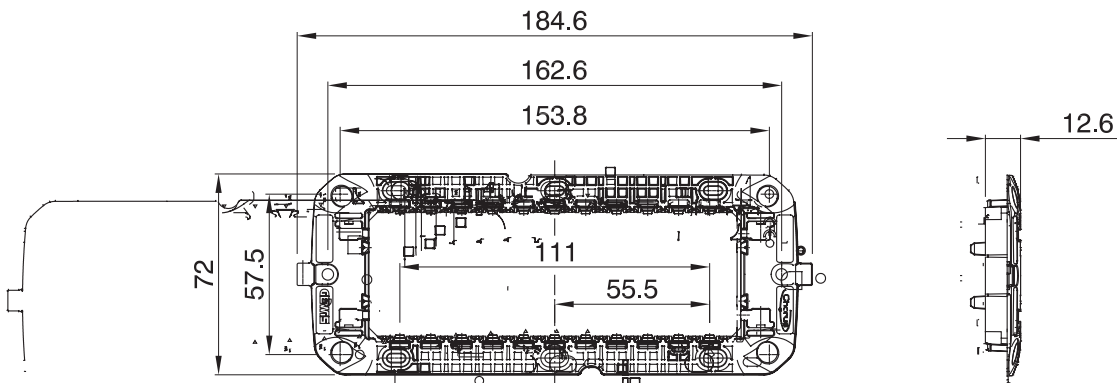

לבית, עשויים מטכנופולימר עם מבנה בעל צלעות מחוזקות שמבטיח ChoruSmart מתאמים לקיבוע אביזרים מודולריים מסדרת מרובעות 12 ביצועים ברמה גבוהה. קו מוצרים זה כולל גרסאות להתקנת מסגרות עם קופסאות מלבניות בעלות קיבולת של עד הם מתאימים לתיבות להתקנה תחת DIN, וגרסאות לפס/מודולים, גרסאות המתאימות למסגרות בתקן בינלאומי בקופסאות עגולות הטיח או על הקיר ומצוידים בברגים או במערכות מצמד לקיבוע. המערכת הנוחה לחיבור וניתוק קדמי של האביזרים המודולריים של מודולים 2/1, 1, 2 ו-3 מודולים. מאפשרת גם לחבר אביזרים מודולריים ChoruSmart.

תיאור	מאפיינים	מודולים 6	נטול הלוגן
קיבוע	עבור קופסה	מ"מ 2x57 חלוקה מרכזית אופקית (לא כלולים) עבור ברגים	מודולים בתקן צרפתי 6
בדיקת תיל לוחט	לחץ תרמי עם כדור	650 °C	70 °C
סטנדרט	קוד חשמלי	EN 60669-1	0210

DIMENSIONAL

TECHNICAL SYMBOLOGY

GWT

650 °C

70 °C

STANDARDS/APPROVALS