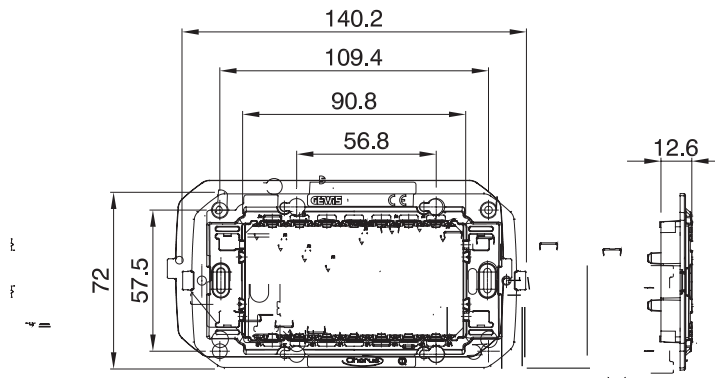

לבית, עשויים מטכנופולימר עם מבנה בעל צלעות מחוזקות שמבטיח ChoruSmart מתאמים לקיבוע אביזרים מודולריים מסדרת מרובעות 12 ביצועים ברמה גבוהה. קו מוצרים זה כולל גרסאות להתקנת מסגרות עם קופסאות מלבניות בעלות קיבולת של עד הם מתאימים לתיבות להתקנה תחת DIN. וגרסאות לפס/מודולים, גרסאות המתאימות למסגרות בתקן בינלאומי בקופסאות עגולות הטיח או על הקיר ומצוידים בברגים או במערכות מצמד לקיבוע. המערכת הנוחה לחיבור וניתוק קדמי של האביזרים המודולריים של מודולים 3-2, 1, 2/1 מאפשרת גם לחבר אביזרים מודולריים ChoruSmart.

תיאור	מאפיינים	מודולים 4	נטול הלוגן
קיבוע	עבור קופסה	מ"מ 57 חלוקה מרכזית אופקית (לא כלולים) עבור ברגים	מודולים בתקן צרפתי 4
בדיקת תיל לוחט	לחץ תרמי עם כדור	650 °C	70 °C
סטנדרט	קוד חשמלי	EN 60669-1	0210

DIMENSIONAL

TECHNICAL SYMBOLOGY

GWT

650 °C

70 °C

STANDARDS/APPROVALS