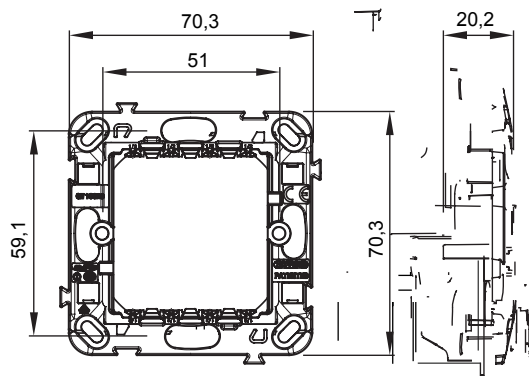

לבית, עשויים מטכנופולימר עם מבנה בעל צלעות מחוזקות שמבטיח ChoruSmart מתאמים לקיבוע אביזרים מודולריים מסדרת מרובעות 12 ביצועים ברמה גבוהה. קו מוצרים זה כולל גרסאות להתקנת מסגרות עם קופסאות מלבניות בעלות קיבולת של עד הם מתאימים לתיבות להתקנה תחת DIN. וגרסאות לפס/מודולים, גרסאות המתאימות למסגרות בתקן בינלאומי בקופסאות עגולות הטיח או על הקיר ומצוידים בברגים או במערכות מצמד לקיבוע. המערכת הנוחה לחיבור וניתוק קדמי של האביזרים המודולריים של ChoruSmart מודולים 1-2, 2, 1, 2, 3 מאפשרת גם לחבר אביזרים מודולריים.

תיאור	מאפיינים	מודול 2	נטול הלוגן
קיבוע	עבור קופסה	עם תפסי קיבוע ארוכים	עגול
בדיקת תיל לוחט	לחץ תרמי עם כדור	650 °C	70 °C
סטנדרט	קוד חשמלי	EN 60669-1	0122

DIMENSIONAL

TECHNICAL SYMBOLOGY

GWT

650 °C

70 °C

STANDARDS/APPROVALS