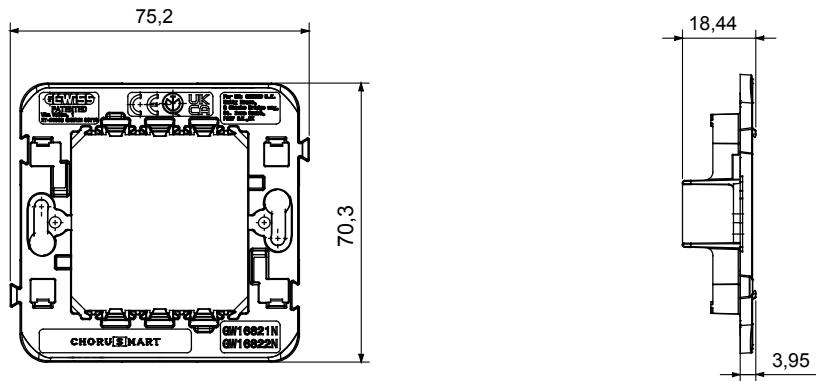

Support for fixing modular devices of the ChoruSmart residential series, made of technopolymer with ribenhanced structure that guarantees high performance.
Suitable for flush-mount or wall-mount boxes, equipped with screw fixing systems.
The convenient front coupling/disconnect system of ChoruSmart modular devices also allows you to house modular devices with 1/2, 1 and 2 modules.

תיאור	מאפיינים	מודול 2	נטול הלוגן
קיבוע	עבור קופסה	(לא כלולים) עבור ברגים	(יחיד או אופקי) מרובע/עגול
בדיקת תיל לוחט	לחץ תרמי עם כדור	650 °C	70 °C
סטנדרט	תאימות	EN 60669-1	ולמסגרות EGO Tואם בנוסף למסגרת) EGO SMART עבור מסגרת CHORUSMART אחרות של
קוד חשמלי		0122	

DIMENSIONAL

TECHNICAL SYMBOLOGY

GWT

650 °C

70 °C

STANDARDS/APPROVALS