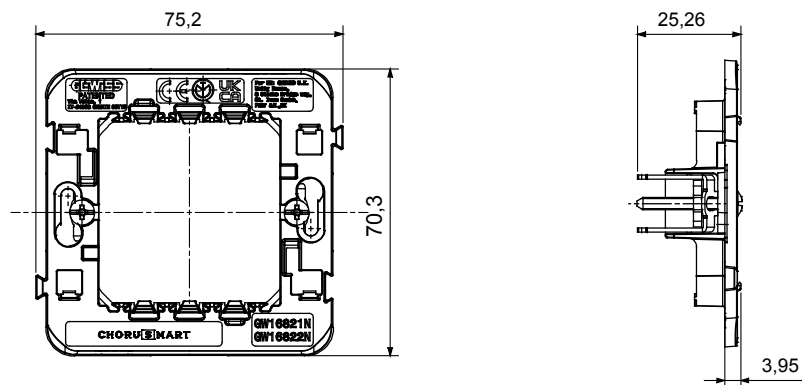

Support for fixing modular devices of the ChoruSmart residential series, made of technopolymer with ribenhanced structure that guarantees high performance. Suitable for flush-mount or wall-mount boxes, equipped with screw fixing systems. The convenient front coupling/disconnect system of ChoruSmart modular devices also allows you to house modular devices with 1/2, 1 and 2 modules.

תיאור	מאפיינים	מודול 2	נטול הלוגן
קיבוע	עבור קופסה	כלול עם תפסי קיבוע	(יחיד) עגול
בדיקת תיל לוחט	לחץ תרמי עם כדור	650 °C	70 °C
סטנדרט	תאימות	EN 60669-1	ולמסגרות EGO Tואם בנוסף למסגרת) EGO SMART עבור מסגרת CHORUSMART אחרות של
קוד חשמלי		0122	

DIMENSIONAL

TECHNICAL SYMBOLOGY

GWT

650 °C

70 °C

STANDARDS/APPROVALS