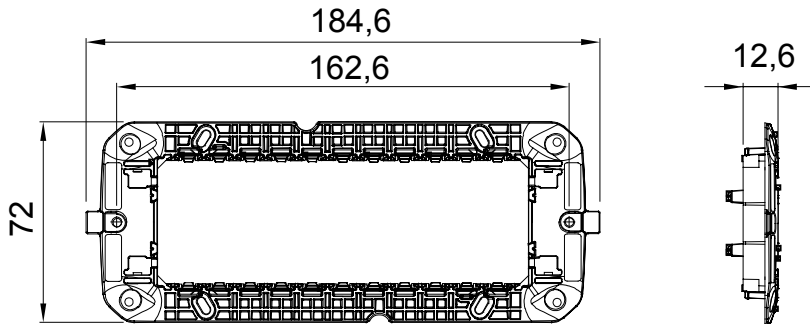

לבית, עשויים מטכנולוגיית מוליכים למחצה בעל צלעות מחוזקות שמבטיח ChoruSmart מתאמים לקיבוע אביזרים מודולריים מסדרת מרובעות 12 ביצועים ברמה גבוהה. קו מוצרים זה כולל גרסאות להתקנת מסגרות עם קופסאות מלבניות בעלות קיבולת של עד 6500 א"מ, גרסאות לפס/מודולים, גרסאות המתאימות למסגרות בתקן בינלאומי בקופסאות עגולות הטיח או על הקיר ומצוידים בברגים או במערכות מצמד לקיבוע. המערכת הנוחה לחיבור וניתוק קדמי של האביזרים המודולריים של ChoruSmart מודולים 1-2, 2-3, 1, 2 מאפשרת גם לחבר אביזרים מודולריים.

תיאור	מאפיינים	מודולים 6	נטול הלוגן
קיבוע	עבור קופסה	4 ברגים (כלול)	6 מודולים
בדיקת תיל לוחט	לחץ תרמי עם כדור	650 °C	70 °C
סטנדרט	קוד חשמלי	EN 60669-1	0121

DIMENSIONAL

TECHNICAL SYMBOLOGY

650 °C

STANDARDS/APPROVALS