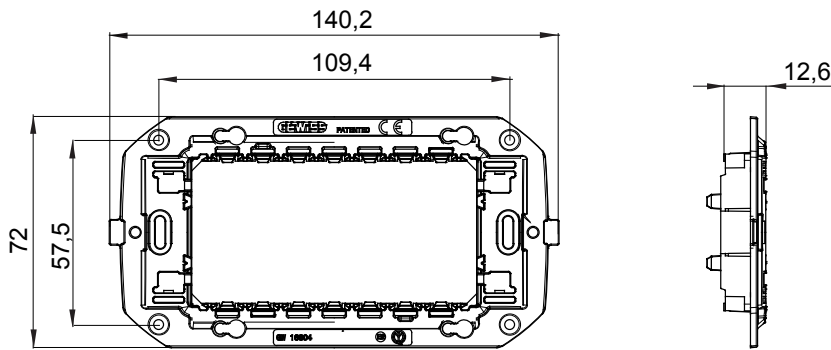

לבית, עשויים מטכנופולימר עם מבנה בעל צלעות מחוזקות שמבטיח ChoruSmart מתאמים לקיבוע אביזרים מודולריים מסדרת מרובעות 12 ביצועים ברמה גבוהה. קו מוצרים זה כולל גרסאות להתקנת מסגרות עם קופסאות מלבניות בעלות קיבולת של עד הם מתאימים לתיבות להתקנה תחת DIN. וגרסאות לפס/מודולים, גרסאות המתאימות למסגרות בתקן בינלאומי בקופסאות עגולות הטיח או על הקיר ומצוידים בברגים או במערכות מצמד לקיבוע. המערכת הנוחה לחיבור וניתוק קדמי של האביזרים המודולריים של מודולים 1-2, 2-3, 1, 2 מאפשרת גם לחבר אביזרים מודולריים ChoruSmart.

תיאור	מאפיינים	מודולים 4	נטול הלוגן
קיבוע	עבור קופסה	(כלול) ברגים 2	מודולים 4
בדיקת תיל לוחט	לחץ תרמי עם כדור	650 °C	70 °C
סטנדרט	קוד חשמלי	EN 60669-1	0121

DIMENSIONAL

TECHNICAL SYMBOLOGY

650 °C

70 °C

STANDARDS/APPROVALS