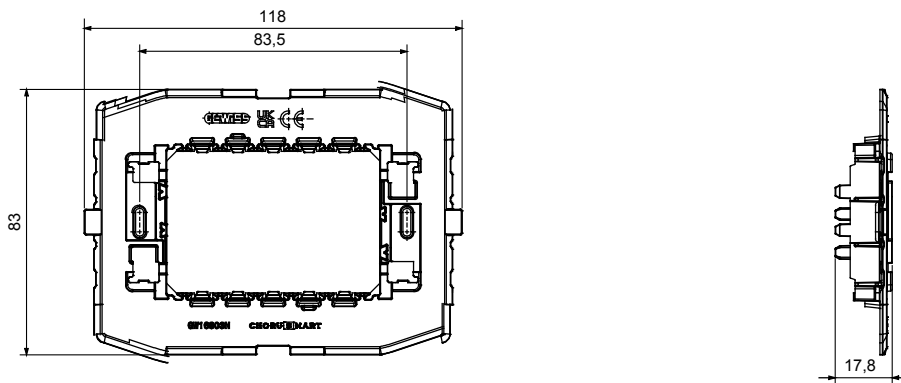

Support for fixing modular devices of the ChoruSmart residential series, made of technopolymer with ribenhanced structure that guarantees high performance. Suitable for flush-mount or wall-mount boxes, equipped with screw fixing systems.
The convenient front coupling/disconnect system of ChoruSmart modular devices also allows you to house modular devices with 1/2, 1, 2 and 3 modules.

תיאור	מאפיינים	מודולים 3	נטול הלוגן
קיבוע	עבור קופסה	2 (כלול) ברגים	מודולים 3
בדיקת תיל לוחט	לחץ תרמי עם כדור	650 °C	70 °C
סטנדרט	תאימות	EN 60669-1	ולמסגרות EGO תואם בנוסף למסגרת (EGO SMART עבור מסגרת CHORUSMART אחרות של)
קוד חשמלי		0121	

DIMENSIONAL

TECHNICAL SYMBOLOGY

GWT

650 °C

70 °C

STANDARDS/APPROVALS