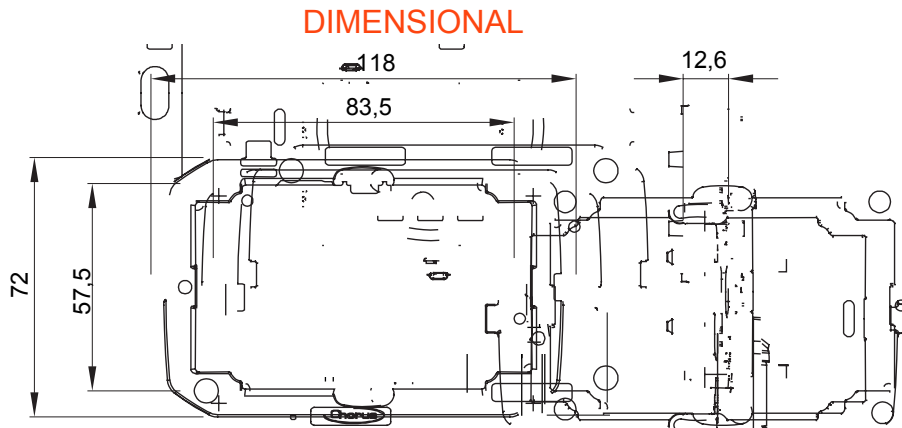

לבית, עשויים מטכנופולימר עם מבנה בעל צלעות מחוזקות שמבטיח ChoruSmart מתאמים לקיבוע אביזרים מודולריים מסדרת מרובעות 12 ביצועים ברמה גבוהה. קו מוצרים זה כולל גרסאות להתקנת מסגרות עם קופסאות מלבניות בעלות קיבולת של עד הם מתאימים לתיבות להתקנה תחת DIN, וגרסאות לפס/מודולים, גרסאות המתאימות למסגרות בתקן בינלאומי בקופסאות עגולות הטיח או על הקיר ומצוידים בברגים או במערכות מצמד לקיבוע. המערכת הנוחה לחיבור וניתוק קדמי של האביזרים המודולריים של מודולים 2-3, 1, 2 מאפשרת גם לחבר אביזרים מודולריים ChoruSmart.

תיאור	מאפיינים	מודול 2	נטול הלוגן
קיבוע	עבור קופסה	(כלול) ברגים 2	מודולים 3
בדיקת תיל לוחט	לחץ תרמי עם כדור	650 °C	70 °C
סטנדרט	קוד חשמלי	EN 60669-1	0121

TECHNICAL SYMBOLOGY

GWT

650 °C

70 °C

STANDARDS/APPROVALS