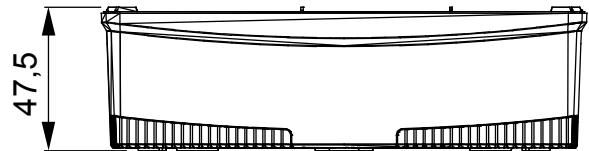

לבית. ChorusSmart קו מוצרים של פאנלים שולחניים, ותיבות קיר עם ובל תמיכה עצמית, המתאימים לאביזרים המדולריים של הקופסאות בעלות התמיכה One. ומסגרות ChorusSmart פאנלים וקופסאות קיר, בצבעים שחור ולבן, יש להשלים עם מתאם לשתייהן יש פתחים פציחים חתוכים מראש, IP55 ו- IP40 מאופיינות בגרסאות, 7035 RAL העצמית, הזמינות בצבע אפור שקוף. הקופסאות והתיבות בעלות התמיכה העצמית מעוצבות כך שניתן UV ולגרסה המוגנת מפני מים יש גם דלת עם קרום להתאים להן מהדק הארקה

| | | | |
|----------------|------------------|---------------------------------------|-------------------|
| תיאור | 2+2 מודולים | סוג | אנכי |
| צבע | שחור סאטן | מאפיינים | נטול הלוגן |
| מתאם | GW16822 | מתאים למסגרות | ONE International |
| מומנט | 0.8 Newton/Meter | x מידות חיצוניות אורך (מ"מ) עומק גובה | 90x161x46 |
| הידוק ברגים | | לחץ תרמי עם כדור | 70 °C |
| בדיקת תיל לוחט | 650 °C | התקנה | ±5 +60°C |
| סטנדרט | EN 60670-1 | טמפרטורה | |
| קוד חשמלי | 0110 | | |

DIMENSIONAL

TECHNICAL SYMBOLOGY

GWT

650 °C

70 °C

STANDARDS/APPROVALS