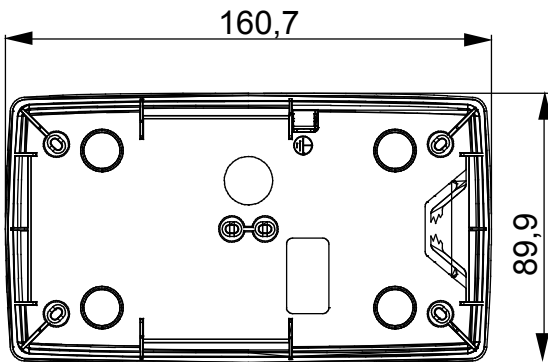

לבית. ChorusSmart קו מוצרים של פאנלים שולחניים, ותיבות קיר עם ובל תמיכה עצמית, המתאימים לאביזרים המדולריים של הקופסאות בעלות התמיכה One. ומסגרות ChorusSmart פאנלים וקופסאות קיר, בצבעים שחור ולבן, יש להשלים עם מתאם לשתייהן יש פתחים פציחים חתוכים מראש, IP55 ו- IP40 מאופיינות בגרסאות, 7035 RAL העצמית, הזמינות בצבע אפור שקוף. הקופסאות והתיבות בעלות התמיכה העצמית מעוצבות כך שניתן UV ולגרסה המוגנת מפני מים יש גם דלת עם קרום להתאים להן מהדק הארקה

| | | | |
|----------------|------------------|---------------------------------------|-------------------|
| תיאור | 2+2 מודולים | סוג | אנכי |
| צבע | שחור סאטן | מאפיינים | נטול הלוגן |
| מתאם | GW16822 | מתאים למסגרות | ONE International |
| מומנט | 0.8 Newton/Meter | x מידות חיצוניות אורך (מ"מ) עומק גובה | 90x161x46 |
| הידוק ברגים | | לחץ תרמי עם כדור | 70 °C |
| בדיקת תיל לוחט | 650 °C | התקנה | ±5 +60°C |
| סטנדרט | EN 60670-1 | טמפרטורה | |
| קוד חשמלי | 0110 | | |

DIMENSIONAL

TECHNICAL SYMBOLOGY

GWT

650 °C

70 °C

STANDARDS/APPROVALS