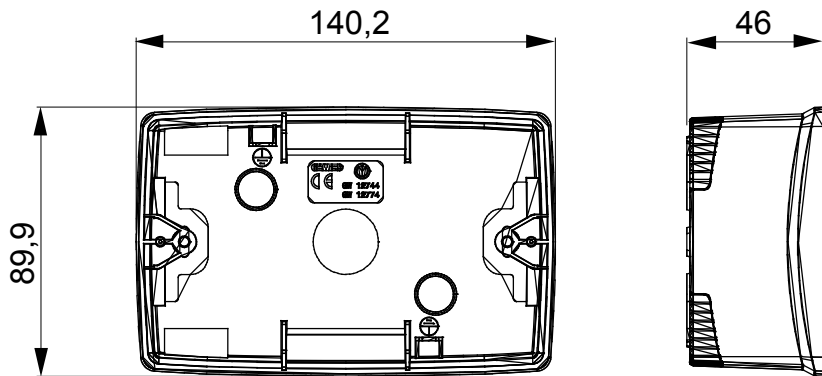

לביית. ChorusSmart קו מוצרים של פאנלים שולחניים, ותיבות קיר עם ובלי תמיכה עצמית, המתאימים לאביזרים המדולריים של הקופסאות בעלות התמיכה One. ומסגרות ChorusSmart פאנלים וקופסאות קיר, בצבעים שחור ולבן, יש להשלים עם מתאם לשתייהן יש פתחים פציחים חתוכים מראש, IP55 ו- IP40 מאופיינות בגרסאות, 7035 RAL העצמית, הזמינות בצבע אפור שקוף. הקופסאות והתיבות בעלות התמיכה העצמית מעוצבות כך שניתן UV ולגרסה המוגנת מפני מים יש גם דלת עם קרום להתאים להן מהדק הארקה

תיאור	צבע	שחור סאטן
מאפיינים	מטאם	GW16804
מתאים למסגרות	מומנט	0.8 Newton/Meter
	הידוק ברגים	
x מידות חיצוניות אורך (מ"מ) עומק גובה	140x90x46	650 °C
לחץ תרמי עם כדור	70 °C	EN 60670-1
התקנה	±5 +60 °C	קוד חשמלי
טמפרטורה		0212

DIMENSIONAL

TECHNICAL SYMBOLOGY

GWT

650 °C

70 °C

STANDARDS/APPROVALS