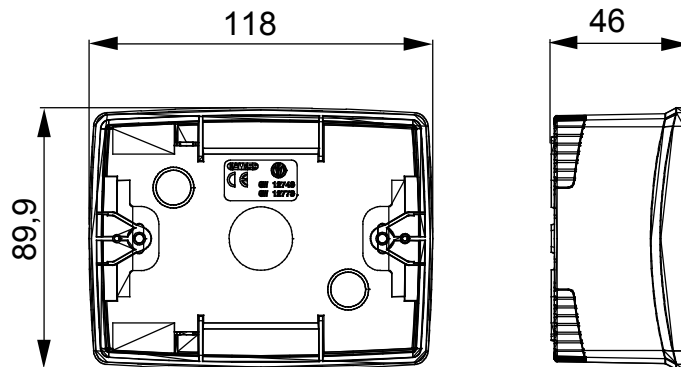

לביית ChorusSmart קו מוצרים של פאנלים שולחניים, ותיבות קיר עם ובלי תמיכה עצמית, המתאימים לאביזרים המודולריים של הקופסאות בעלות התמיכה One. ומסגרות ChorusSmart פאנלים וקופסאות קיר, בצבעים שחור ולבן, יש להשלים עם מתאם לשתייהן יש פתחים פציחים חתוכים מראש; IP55 ו-IP40 מאופיינות בגרסאות, 7035 RAL העצמית, הזמינות בצבע אפור שקוף. הקופסאות והתיבות בעלות התמיכה העצמית מעוצבות כך שניתן UV ולגרסה המוגנת מפני מים יש גם דלת עם קרום להתאים להן מהדק הארקה

תיאור	צבע	שחור סאטן
מאפיינים	מטאם	GW16803
מתאים למסגרות	מומנט	0.8 Newton/Meter
	הידוק ברגים	
x מידות חיצוניות אורך (מ"מ) עומק גובה	118x90x46	650 °C
לחץ תרמי עם כדור	70 °C	EN 60670-1
התקנה	±5 +60 °C	קוד חשמלי
טמפרטורה		0212

DIMENSIONAL

TECHNICAL SYMBOLOGY

GWT

650 °C

70 °C

STANDARDS/APPROVALS