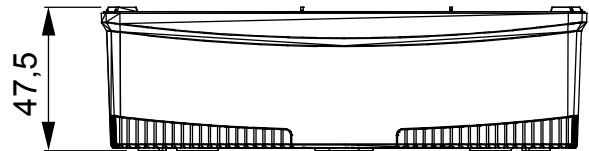

לבית. ChorusSmart קו מוצרים של פאנלים שולחניים, ותיבות קיר עם ובל תמיכה עצמית, המתאימים לאביזרים המדולריים של הקופסאות בעלות התמיכה One. ומסגרות ChorusSmart פאנלים וקופסאות קיר, בצבעים שחור ולבן, יש להשלים עם מתאם לשתייהן יש פתחים פציחים חתוכים מראש, IP55 ו- IP40 מאופיינות בגרסאות, 7035 RAL העצמית, הזמינות בצבע אפור שקוף. הקופסאות והתיבות בעלות התמיכה העצמית מעוצבות כך שניתן UV ולגרסה המוגנת מפני מים יש גם דלת עם קרום להתאים להן מהדק הארקה

תיאור	2+2 מודולים	סוג	אנכי
צבע	(מט) לבן סטן	מאפיינים	נטול הלוגן
מתאם	GW16822	מתאים למסגרות	ONE International
מומנט	0.8 Newton/Meter	x מידות חיצוניות אורך (מ"מ) עומק גובה	90x161x46
הידוק ברגים	650 °C	לחץ תרמי עם כדור	70 °C
בדיקת תיל לוחט	EN 60670-1	התקנה	±5 +60°C
סטנדרט		טמפרטורה	
קוד חשמלי	0110		

### DIMENSIONAL