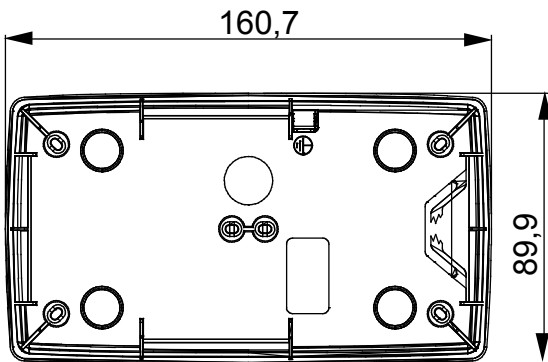

לבית. ChorusSmart קו מוצרים של פאנלים שולחניים, ותיבות קיר עם ובל תמיכה עצמית, המתאימים לאביזרים המדולריים של הקופסאות בעלות התמיכה One. ומסגרות ChorusSmart פאנלים וקופסאות קיר, בצבעים שחור ולבן, יש להשלים עם מתאם לשתייהן יש פתחים פציחים חתוכים מראש, IP55 ו- IP40 מאופיינות בגרסאות, 7035 RAL העצמית, הזמינות בצבע אפור שקוף. הקופסאות והתיבות בעלות התמיכה העצמית מעוצבות כך שניתן UV ולגרסה המוגנת מפני מים יש גם דלת עם קרום להתאים להן מהדק הארקה

תיאור	2+2 מודולים	סוג	אנכי
צבע	(מט) לבן סטן	מאפיינים	נטול הלוגן
מתאם	GW16822	מתאים למסגרות	ONE International
מומנט	0.8 Newton/Meter	x מידות חיצוניות אורך (מ"מ) עומק גובה	90x161x46
הידוק ברגים	650 °C	לחץ תרמי עם כדור	70 °C
בדיקת תיל לוחט	EN 60670-1	התקנה	±5 +60°C
סטנדרט		טמפרטורה	
קוד חשמלי	0110		

### DIMENSIONAL

### TECHNICAL SYMBOLOGY

GWT

650 °C

70 °C