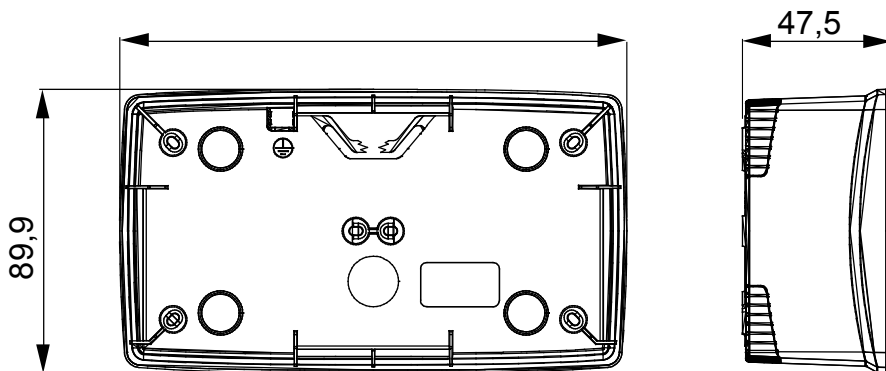

לבית. ChorusSmart קו מוצרים של פאנלים שולחניים, ותיבות קיר עם ובל תמיכה עצמית, המתאימים לאביזרים המודולריים של הקופסאות בעלות התמיכה One. ומסגרות ChorusSmart פאנלים וקופסאות קיר, בצבעים שחור ולבן, יש להשלים עם מתאם לשתיהן יש פתחים פציחים חתוכים מראש, IP55 ו- IP40 מאופיינות בגרסאות, 7035 RAL העצמית, הזמינות בצבע אפור שקוף. הקופסאות והתיבות בעלות התמיכה העצמית מעוצבות כך שניתן UV ולגרסה המוגנת מפני מים יש גם דלת עם קרום להתאים להן מהדק הארקה

תיאור	2+2 מודולים	סוג	אופקי
צבע	(מט) לבן סטן	מאפיינים	נטול הלוגן
מתאם	GW16822	מתאים למסגרות	ONE International
מומנט	0.8 Newton/Meter	x מידות חיצוניות אורך (מ"מ) עומק גובה	161x90x46
הידוק ברגים		לחץ תרמי עם כדור	70 °C
בדיקת תיל לוחט	650 °C	התקנה	±5 +60°C
סטנדרט	EN 60670-1	טמפרטורה	
קוד חשמלי	0110		

DIMENSIONAL

TECHNICAL SYMBOLOGY

GWT

650 °C

70 °C

STANDARDS/APPROVALS