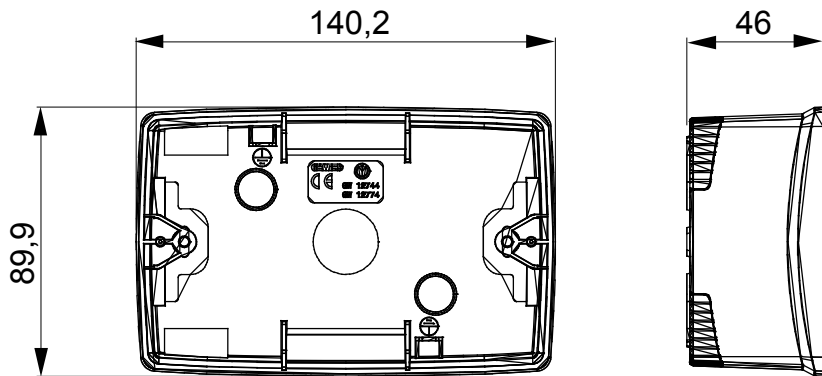

לבית. ChorusSmart קו מוצרים של פאנלים שולחניים, ותיבות קיר עם ובלי תמיכה עצמית, המתאימים לאביזרים המדולריים של הקופסאות בעלות התמיכה One. ומסגרות ChorusSmart פאנלים וקופסאות קיר, בצבעים שחור ולבן, יש להשלים עם מתאם לשתייהן יש פתחים פציחים חתוכים מראש; IP55 ו- IP40 מאופיינות בגרסאות, 7035 RAL העצמית, הזמינות בצבע אפור שקוף. הקופסאות והתיבות בעלות התמיכה העצמית מעוצבות כך שניתן UV ולגרסה המוגנת מפני מים יש גם דלת עם קרום להתאים להן מהדק הארקה

תיאור	צבע	מודולים 4	(מט) לבן סטן
מאפיינים	מתאם	נטול הלוגן	GW16804
מתאים למסגרות	מומנט	ONE	0.8 Newton/Meter
	הידוק ברגים		
x מידות חיצוניות אורך (מ"מ) עומק גובה	בדיקת תיל לוחט	140x90x46	650 °C
לחץ תרמי עם כדור	סטנדרט	70 °C	EN 60670-1
התקנה	קוד חשמלי	±5 +60 °C	0212
טמפרטורה			

DIMENSIONAL

TECHNICAL SYMBOLOGY

GWT

650 °C

70 °C

STANDARDS/APPROVALS