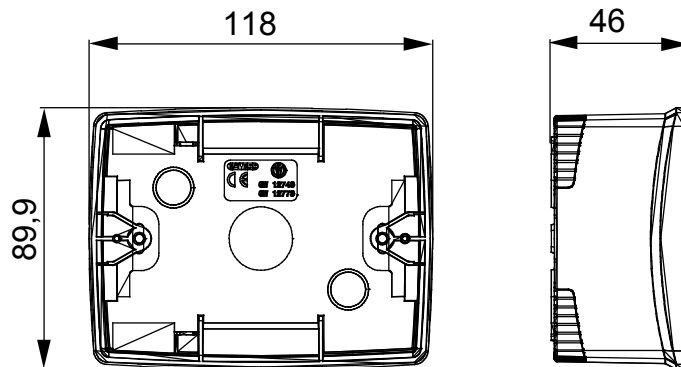

לביית ChorusSmart קו מוצרים של פאנלים שולחניים, ותיבות קיר עם ובלי תמיכה עצמית, המתאימים לאביזרים המודולריים של הקופסאות בעלות התמיכה One. ומסגרות ChorusSmart פאנלים וקופסאות קיר, בצבעים שחור ולבן, יש להשלים עם מתאם לשתייהן יש פתחים פציחים חתוכים מראש; IP55 ו- IP40 מאופיינות בגרסאות, 7035 RAL העצמית, הזמינות בצבע אפור שקוף. הקופסאות והתיבות בעלות התמיכה העצמית מעוצבות כך שניתן UV ולגרסה המוגנת מפני מים יש גם דלת עם קרום להתאים להן מהדק הארקה

תיאור	צבע	מודולים	3	(מט) לבן סטן
מאפיינים	מתאם	נטול הלוגן		GW16803
מתאים למסגרות	מומנט	ONE		0.8 Newton/Meter
	הידוק ברגים			
x מידות חיצוניות אורך (מ"מ) עומק גובה	בדיקת תיל לוחט	118x90x46		650 °C
לחץ תרמי עם כדור	סטנדרט	70 °C		EN 60670-1
התקנה	קוד חשמלי	±5 +60 °C		0212
טמפרטורה				

DIMENSIONAL

TECHNICAL SYMBOLOGY

GWT

650 °C

70 °C

STANDARDS/APPROVALS