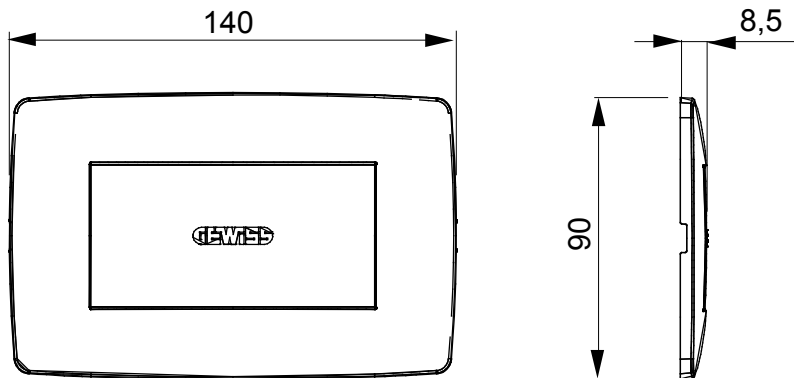

מיוצרות במגוון רחב של צורות, צבעים, חומרים וגימורים. כולל חמש קו מוצרים של מסגרות מהסדרה הביתית של מודולים ושלוש צורות 12 לקופסאות מלבניות עם קיבולת של עד (ONE, GEO, EGO, LUX, ICE ו- ICE Touch) צורות שונות מרובעות, לחדוד ובשילוב עם תצורות אופקיות או (ONE International, GEO International ו- LUX International) שונות משתמשות ChoruSmart מודולים. כל המסגרות מהסדרה הביתית של 2+2+2+2 עד 2 אנכיות, עם קיבולת של/לתיבות עגולות מוגנות מים ומסגרות קונטור IP55 באותם מתאמים, ללא צורך במתאמים נוספים. קו המוצרים כולל גם מסגרות אטומות, מסגרות

תיאור	צבע	מודולים	מבריק
חומר	מאפיינים	טכנו-פולימר	נטול הלוגן
לתמיכה רכיבים	עבור קופסה	GW16804, GW16804N	מלבני
בדיקת תיל לוחט	לחץ תרמי עם כדור	650 °C	70 °C
סטנדרט	קוד חשמלי	EN 60669-1	0110

### DIMENSIONAL

### TECHNICAL SYMBOLOGY

GWT

650 °C

70 °C