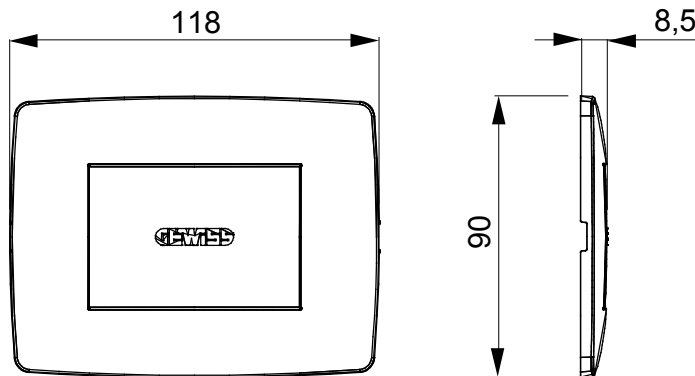

מיוצרות במגוון רחב של צורות, צבעים, חומרים וגימורים. כולל חמש קו מוצרים של מסגרות מהסדרה הביתית של מודולים ושלוש צורות 12 לקופסאות מלבניות עם קיבולת של עד (ONE, GEO, EGO, LUX, ICE ו- ICE Touch) צורות שונות מרובעות, לחדוד ובשילוב עם תצורות אופקיות או (ONE International, GEO International ו- LUX International) שונות משתמשות מודולים. כל המסגרות מהסדרה הביתית של 2+2+2 עד 2 אנכיות, עם קיבולת של/לתיבות עגולות מוגנות מים ומסגרות קונטור IP55 באותם מתאמים, ללא צורך במתאמים נוספים. קו המוצרים כולל גם מסגרות אטומות, מסגרות

תיאור	צבע	מודולים	לبن מבריק
חומר	מאפיינים	טכנו-פולימר	נטול הלוגן
לתמיכה רכיבים	עבור קופסה	GW16802, GW16803, GW16803N	מלבני
בדיקת תיל לוחט	לחץ תרמי עם כדור	650 °C	70 °C
סטנדרט	קוד חשמלי	EN 60669-1	0110

DIMENSIONAL

TECHNICAL SYMBOLOGY

GWT

650 °C

70 °C

STANDARDS/APPROVALS