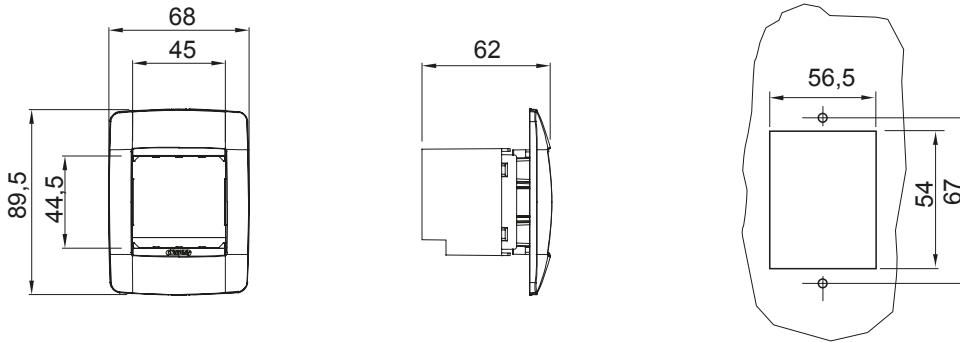

מיוצרות במגוון רחב של צורות, צבעים, חומרים וגימורים. כולל חמש קו מוצרים של מסגרות מהסדרה הביתית של מודלים ושלוש צורות 12 לקופסאות מלבניות עם קיבולת של עד (ONE, GEO, EGO, LUX, ICE ו- ICE Touch) צורות שונות מרובעות, לחוד ובשילוב עם תצורות אופקיות או (ONE International, GEO International ו- LUX International) שונות משתמשות מודלים. כל המסגרות מהסדרה הביתית של 2+2+2 עד 2 אנכיות, עם קיבולת של/לתיבות עגולות מוגנות מים ומסגרות קונטור IP55 באותם מתאמים, ללא צורך במתאמים נוספים. קו המוצרים כולל גם מסגרות אטומות, מסגרות

תיאור	צבע מסגרת	שחור מבריק
גימור	מבריק	מבריק
בדיקת תיל לוחט	650 °C	לחץ תרמי עם כדור
סטנדרט	EN 60670-1	קוד חשמלי
		0110

DIMENSIONAL

TECHNICAL SYMBOLOGY

GWT

650 °C

70 °C

STANDARDS/APPROVALS