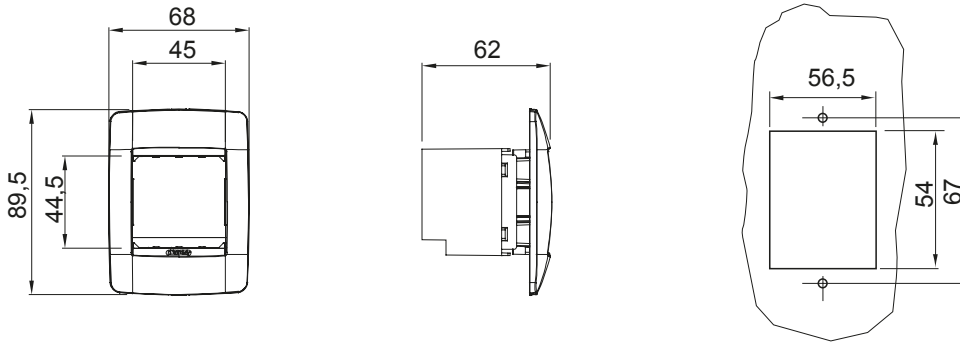

מיוצרות במגוון רחב של צורות, צבעים, חומרים וגימורים. כולל חמש קו מוצרים של מסגרות מהסדרה הביתית של מודולים ושלוש צורות 12 לקופסאות מלבניות עם קיבולת של עד (ONE, GEO, EGO, LUX, ICE ו- ICE Touch) צורות שונות מרובעות, לחוד ובשילוב עם תצורות אופקיות או (ONE International, GEO International ו- LUX International) שונות משתמשות מודולים. כל המסגרות מהסדרה הביתית של 2+2+2 עד 2 אנכיות, עם קיבולת של/לתיבות עגולות מוגנות מים ומסגרות קונטור IP55 באותם מתאמים, ללא צורך במתאמים נוספים. קו המוצרים כולל גם מסגרות אטומות, מסגרות

תיאור	צבע מסגרת	מודול 2	לבן מבריק
גימור	מאפיינים	מבריק	נטול הלוגן
בדיקת תיל לוחט	לחץ תרמי עם כדור	650 °C	70 °C
סטנדרט	קוד חשמלי	EN 60670-1	0110

## DIMENSIONAL

## TECHNICAL SYMBOLOGY

GWT

650 °C

70 °C