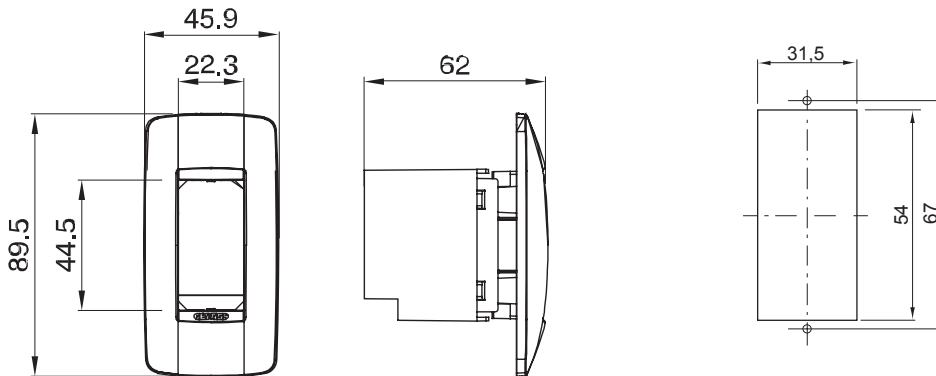

מיוצרות במגוון רחב של צורות, צבעים, חומרים וגימורים. כולל חמש קו מוצרים של מסגרות מהסדרה הביתית של מודולים ושלוש צורות 12 לקופסאות מלבניות עם קיבולת של עד (ONE, GEO, EGO, LUX, ICE ו- ICE Touch) צורות שונות מרובעות, לחדוד ובשילוב עם תצורות אופקיות או (ONE International, GEO International ו- LUX International) שונות משתמשות ChoruSmart מודולים. כל המסגרות מהסדרה הביתית של 2+2+2 עד 2 אנכיות, עם קיבולת של/לתיבות עגולות מוגנות מים ומסגרות קונטור IP55 באותם מתאמים, ללא צורך במתאמים נוספים. קו המוצרים כולל גם מסגרות אטומות, מסגרות

תיאור	מודול 1	צבע מסגרת	לבן מבריק
גימור	מבריק	מאפיינים	נטול הלוגן
בדיקת תיל לוחט	650 °C	לחץ תרמי עם כדור	70 °C
סטנדרט	EN 60670-1	קוד חשמלי	0110

### DIMENSIONAL

### TECHNICAL SYMBOLOGY

GWT

650 °C

70 °C