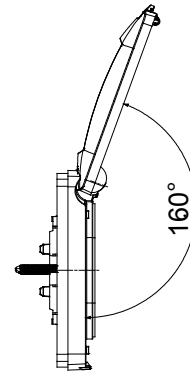

(מ"מ 60 המרחק בין המוטות) עבור קופסאות עגולות או מרובעות ChoruSmart מסדרת מוצרי 55IP מסגרות מוגנות מים להתקנה תחת הטיח, מסגרות מוגנות מים עם מתאם וברגים ארוכים, להתקנה של מכשירים מסדרת (מודלים 3 ו- 4) ומלבניות IP55 לפתיחה קלה באמצעות ידיית נוחה. אטימות בדרגת 160° קרום ארגונומי, זווית פתיחת מכסה מרבית של ChoruSmart. מובטחת כאשר המכסה סגור ומסגרת מוגנת מים מותקנת על קירות חלקים ומוגני מים, ללא חריצים

קטגוריה	סוג	מסגרות בתקן איטלקי
קבוצה	תיאור	מסגרות מוגנות מים
צבע מסגרת	גימור	מבריק
חומר	IP	(כאשר המכסה סגור) IP55
מכסה	צבע הקרום	שקוף
עבור מתחת לטיח קופסה להתקנה	עם יריעת סיליקון	מודולים מלבניים 4
סוג בורג	חומר הבורג	פלדה מגולוונת
כלול מתאם	אטם	גומי מגופר מורחב
בדיקת תיל לוחט	650 °C	70 °C
סטנדרט	EN 60669-1	-25 +60 °C
עמידות בקרינה על-סגולה	EN 4892-2) כן	160°
קוד חשמלי	0110	

DIMENSIONAL

TECHNICAL SYMBOLOGY

IP

GWT

IP55 (כאשר המכסה סגור)

650 °C

70 °C

STANDARDS/APPROVALS