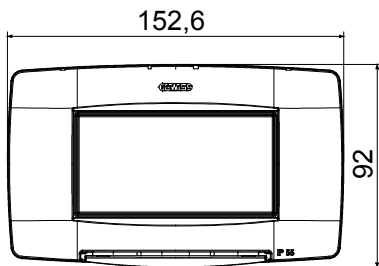

(מ"מ 60 המרחק בין המוטות) עבור קופסאות עגולות או מרובעות ChoruSmart מסדרת מוצרי 55IP מסגרות מוגנות מים להתקנה תחת הטיח, מסגרות מוגנות מים עם מתאם וברגים ארוכים, להתקנה של מכשירים מסדרת (מודלים 3 ו- 4) ומלבניות IP55 לפתיחה קלה באמצעות ידיית נוחה. אטימות בדרגת 160° קרום ארגונומי, זווית פתיחת מכסה מרבית של ChoruSmart. מובטחת כאשר המכסה סגור ומסגרת מוגנת מים מותקנת על קירות חלקים ומוגני מים, ללא חריצים

קטגוריה	סוג	מסגרות בתקן איטלקי
קבוצה	תיאור	מסגרות מוגנות מים
צבע מסגרת	גימור	מבריק
חומר	IP	(כאשר המכסה סגור) IP55
מכסה	צבע הקרום	שקוף
עבור מתחת לטיח קופסה להתקנה	עם יריעת סיליקון	מודולים מלבניים 4
סוג בורג	חומר הבורג	פלדה מגולוונת
כלול מתאם	אטם	גומי מגופר מורחב
בדיקת תיל לוחט	650 °C	70 °C
סטנדרט	EN 60669-1	-25 +60 °C
עמידות בקרינה על-סגולה	EN 4892-2) כן	160°
קוד חשמלי	0110	

DIMENSIONAL

TECHNICAL SYMBOLOGY

IP

GWT

IP55 (כאשר המכסה סגור)

650 °C

70 °C

STANDARDS/APPROVALS