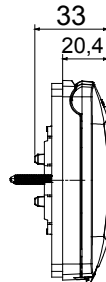

(מ"מ 60 המרחק בין המוטות) עבור קופסאות עגולות או מרובעות ChoruSmart מסדרת מוצרי 55IP מסגרות מוגנות מים להתקנה תחת הטיח, מסגרות מוגנות מים עם מתאם וברגים ארוכים, להתקנה של מכשירים מסדרת (מודלים 3 ו- 4) ומלבניות IP55 לפתיחה קלה באמצעות ידיית נוחה. אטימות בדרגת 160° קרום ארגונומי, זווית פתיחת מכסה מרבית של ChoruSmart. מובטחת כאשר המכסה סגור ומסגרת מוגנת מים מותקנת על קירות חלקים ומוגני מים, ללא חריצים

קטגוריה	סוג	מסגרות בתקן איטלקי
קבוצה	תיאור	מסגרות מוגנות מים
צבע מסגרת	גימור	מבריק
חומר	IP	(כאשר המכסה סגור) IP55
מכסה	צבע הקרום	שקוף
עבור מתחת לטיח קופסה להתקנה	עם יריעת סיליקון	מודולים מלבניים 4
סוג בורג	חומר הבורג	פלדה מגולוונת
כלול מתאם	אטם	גומי מגופר מורחב
בדיקת תיל לוחט	650 °C	70 °C
סטנדרט	EN 60669-1	-25 +60 °C
עמידות בקרינה על-סגולה	EN 4892-2) כן	160°
קוד חשמלי	0110	

DIMENSIONAL

TECHNICAL SYMBOLOGY

IP

GWT

IP55 (כאשר המכסה סגור)

650 °C

70 °C

STANDARDS/APPROVALS