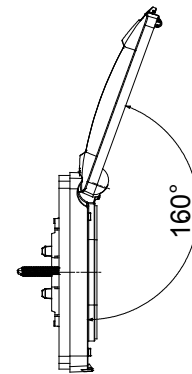

(מ"מ 60 המרחק בין המוטות) עבור קופסאות עגולות או מרובעות ChoruSmart מסדרת מוצרי 55IP מסגרות מוגנות מים להתקנה תחת הטיח, מסגרות מוגנות מים עם מתאם וברגים ארוכים, להתקנה של מכשירים מסדרת (מודלים 4-3) ומלבניות IP55 לפתיחה קלה באמצעות ידיית נוחה. אטימות בדרגת 160° קרום ארגונומי, זווית פתיחת מכסה מרבית של ChoruSmart. מובטחת כאשר המכסה סגור ומסגרת מוגנת מים מותקנת על קירות חלקים ומוגני מים, ללא חריצים

קטגוריה	סוג	מסגרות בתקן איטלקי
קבוצה	תיאור	מסגרות מוגנות מים
צבע מסגרת	שחור	מבריק
חומר	טכנו-פולימר	IP (כאשר המכסה סגור) IP55
מכסה	עם יריעת סיליקון	שקוף
עבור מתחת לטיח קופסה להתקנה	מודולים מלבניים 4	(כלולים) ברגים 2
סוג בורג	מ"מ 30 x 32/6	פלדה מגולוונת
כלול מתאם	GW16804	גומי מגופר מורחב
בדיקת תיל לוחט	650 °C	לחץ תרמי עם כדור 70 °C
סטנדרט	EN 60669-1	טמפרטורת הפעלה -25 +60 °C
עמידות בקרינה על-סגולה	כן (ISO 4892-2)	זווית פתיחת מכסה מרבית 160°
קוד חשמלי	0110	

## DIMENSIONAL

## TECHNICAL SYMBOLOGY

IP

GWT

IP55 (כאשר המכסה סגור)

650 °C

70 °C