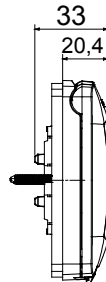

(מ"מ 60 המרחק בין המוטות) עבור קופסאות עגולות או מרובעות ChoruSmart מסדרת מוצרי 55IP מסגרות מוגנות מים להתקנה תחת הטיח, מסגרות מוגנות מים עם מתאם וברגים ארוכים, להתקנה של מכשירים מסדרת (מודלים 4-3) ומלבניות IP55 לפתיחה קלה באמצעות ידיית נוחה. אטימות בדרגת 160° קרום ארגונומי, זווית פתיחת מכסה מרבית של ChoruSmart. מובטחת כאשר המכסה סגור ומסגרת מוגנת מים מותקנת על קירות חלקים ומוגני מים, ללא חריצים

קטגוריה	סוג	מסגרות בתקן איטלקי
קבוצה	תיאור	מסגרות מוגנות מים
צבע מסגרת	שחור	מבריק
חומר	טכנו-פולימר	IP (כאשר המכסה סגור) IP55
מכסה	עם יריעת סיליקון	שקוף
עבור מתחת לטיח קופסה להתקנה	מודולים מלבניים 4	(כלולים) ברגים 2
סוג בורג	מ"מ 30 x 32/6	פלדה מגולוונת
כלול מתאם	GW16804	גומי מגופר מורחב
בדיקת תיל לוחט	650 °C	לחץ תרמי עם כדור 70 °C
סטנדרט	EN 60669-1	טמפרטורת הפעלה -25 +60 °C
עמידות בקרינה על-סגולה	כן (ISO 4892-2)	זווית פתיחת מכסה מרבית 160°
קוד חשמלי	0110	

## DIMENSIONAL