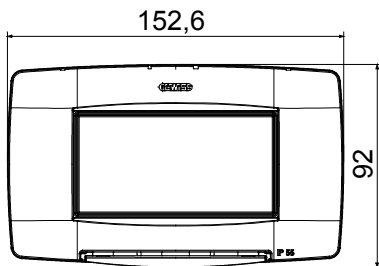

(מ"מ 60 המרחק בין המוטות) עבור קופסאות עגולות או מרובעות ChoruSmart מסדרת מוצרי 55IP מסגרות מוגנות מים להתקנה תחת הטיח, מסגרות מוגנות מים עם מתאם וברגים ארוכים, להתקנה של מכשירים מסדרת (מודלים 4-3) ומלבניות IP55 לפתיחה קלה באמצעות ידיית נוחה. אטימות בדרגת 160° קרום ארגונומי, זווית פתיחת מכסה מרבית של ChoruSmart. מובטחת כאשר המכסה סגור ומסגרת מוגנת מים מותקנת על קירות חלקים ומוגני מים, ללא חריצים

קטגוריה	סוג	מסגרות בתקן איטלקי
קבוצה	תיאור	מסגרות מוגנות מים
צבע מסגרת	שחור	מבריק
חומר	טכנו-פולימר	IP (כאשר המכסה סגור) IP55
מכסה	עם יריעת סיליקון	שקוף
עבור מתחת לטיח קופסה להתקנה	מודולים מלבניים 4	(כלולים) ברגים 2
סוג בורג	מ"מ 30 x 32/6	פלדה מגולוונת
כלול מתאם	GW16804	גומי מגופר מורחב
בדיקת תיל לוחט	650 °C	לחץ תרמי עם כדור 70 °C
סטנדרט	EN 60669-1	טמפרטורת הפעלה -25 +60 °C
עמידות בקרינה על-סגולה	כן (ISO 4892-2)	זווית פתיחת מכסה מרבית 160°
קוד חשמלי	0110	

## DIMENSIONAL

## TECHNICAL SYMBOLOGY

IP

GWT

IP55 (כאשר המכסה סגור)

650 °C

70 °C